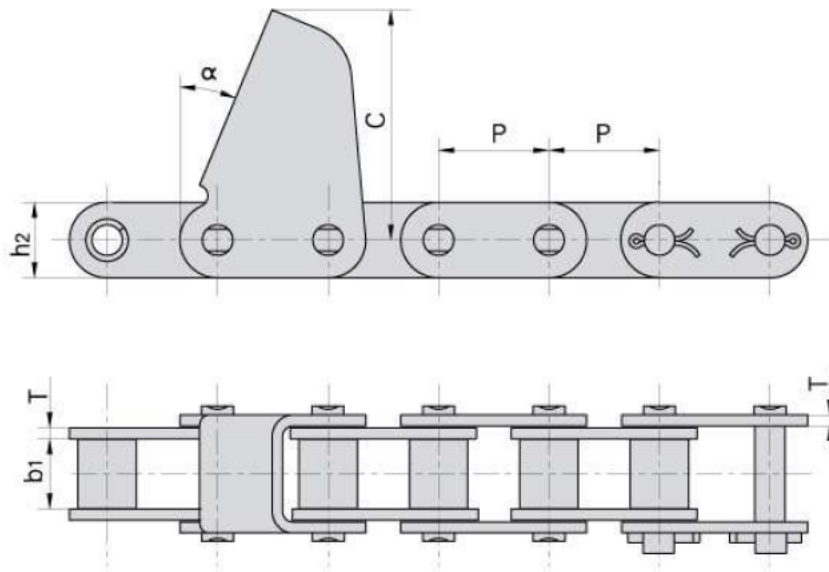

Produktbeschreibung

Zugkette für Maismähwerksanbaugeräte, äquivalent zur Originalkette mit der Katalognummer: 6943.

CA627 CPEF2-8

Anzahl der Glieder: 78

Die Kette passt zu dem Fantini-Anbaugerät.

Donghua Chain No. <i>Donghua Ketten Nr.</i>	P	b1	h2	T	C	α
	mm	mm	mm	mm	mm	
CA627-CPEF1	30.0	19.05	20.5	3.0	62.5	22.5°
CA627-CPEF2	30.0	19.60	20.5	3.0	62.5	22.5°
CA627-CPEF9	30.0	19.05	20.5	3.0	62.5	22.0°