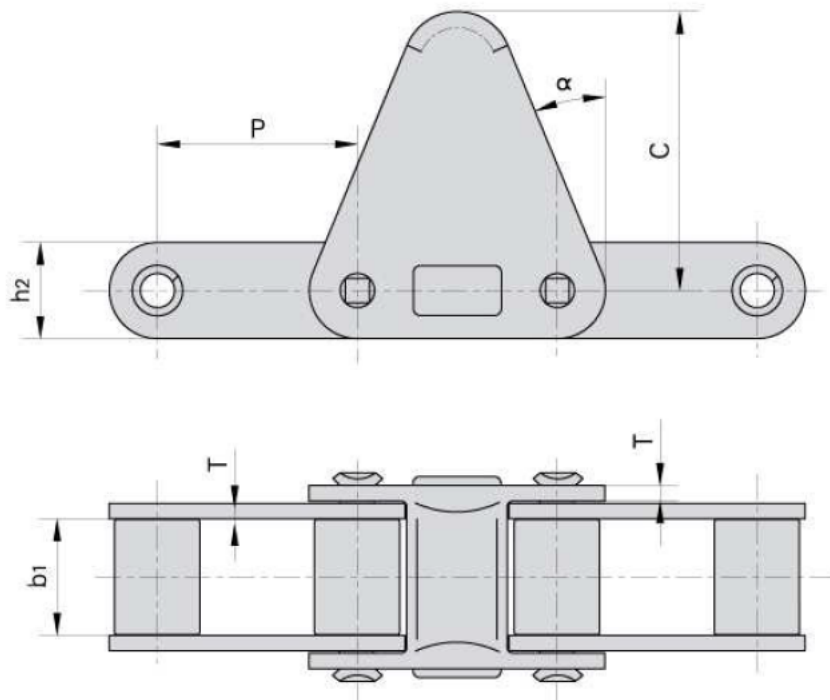

### Produktbeschreibung

**Förderkette für Maismähwerk-Anbaugeräte, die dem Originalkette mit der Katalognummer: 89842128 entspricht.**

**Die Kette passt zu CNH-Anbaugeräten.**

Donghua Chain No. <i>Donghua</i> Ketten Nr.	P	b <sub>1</sub>	h <sub>2</sub>	T	C	$\alpha$
	mm	mm	mm	mm	mm	
CA620-C30E	42.01	24.51	20.2	3.25	58.7	22.5°