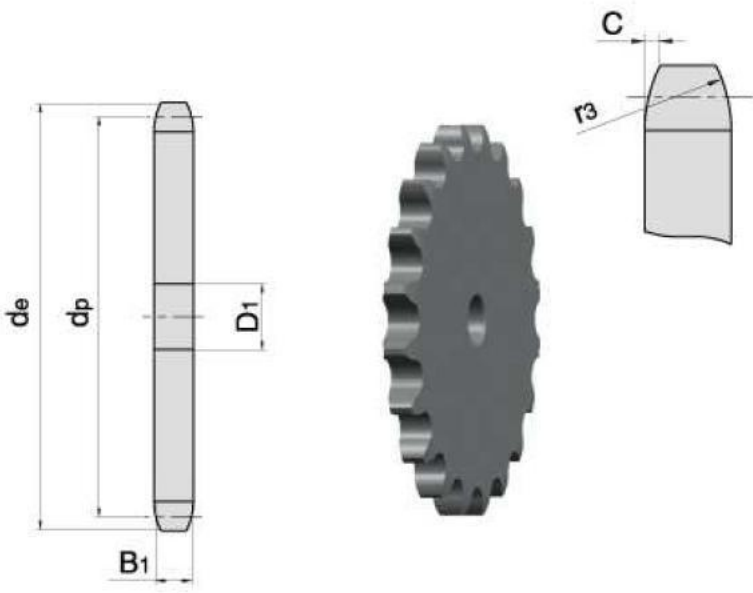

Link zum Produkt: <https://erbetec.de/zahnrad-58-x-24z-kettenrad-p-8610.html>

Zahnrad 5/8" x 24z Kettenrad

Bruttopreis	20.60 Euro
Nettopreis	16.75 Euro
Verfügbarkeit	Verfügbar
Lieferzeit	Sofort
Katalognummer	5/8 Z24
Code des Herstellers	5/8 Z24

Produktbeschreibung

Kettenrad für Rollenkette 5/8"24z 10B,10A

PARAMETER	
ANZAHL DER ZÄHNE	24
DIMENSION/DURCHMESSER de[mm]	128,3
DIMENSION dp[mm]	121,62
DIMENSION B1	9,1
DIMENSION D1	12

Suchen Sie nach Abmessungen?