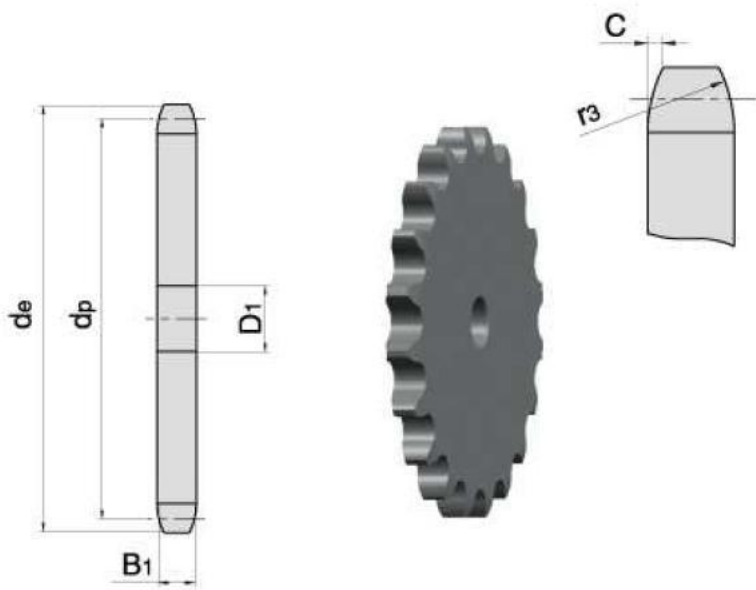

Link zum Produkt: <https://erbetec.de/zahnrad-58-x-24z-kettenrad-p-167.html>

## Zahnrad 5/8" x 24z Kettenrad

Bruttopreis	<b>20.60 Euro</b>
Nettopreis	<b>16.75 Euro</b>
Verfügbarkeit	<b>Verfügbar</b>
Lieferzeit	<b>Sofort</b>
Katalognummer	<b>5/8 Z24</b>
Code des Herstellers	<b>5/8 Z24</b>

### Produktbeschreibung

Kettenrad für Rollenkette 5/8" 24z 10B, 10A

PARAMETER	
ANZAHL DER ZÄHNE	24
DIMENSION/DURCHMESSER	128,3
DIMENSION	121,62
DIMENSION	9,1
DIMENSION	12

Suchen Sie nach Maßen?

Anfrage senden