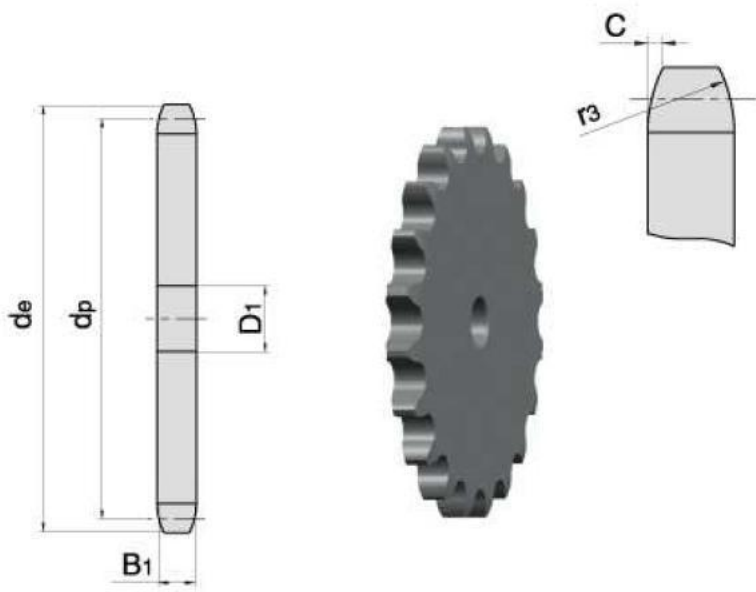

Link zum Produkt: <https://erbetec.de/zahnrad-58-x-21z-kettenrad-p-164.html>

Zahnrad 5/8" x 21z Kettenrad

Bruttopreis	15.18 Euro
Nettopreis	12.34 Euro
Verfügbarkeit	Verfügbar
Lieferzeit	Sofort
Katalognummer	5/8 Z21
Code des Herstellers	5/8 Z21

Produktbeschreibung

Kettenrad für Rollenkette 5/8"21z 10A,10B

PARAMETER	
ANZAHL DER ZÄHNE	21
DIMENSION/DURCHMESSER de[mm]	113,4
DIMENSION dp[mm]	106,52
DIMENSION B1[mm]	9,1
DIMENSION D1[mm]	12

Suchen Sie nach Abmessungen?