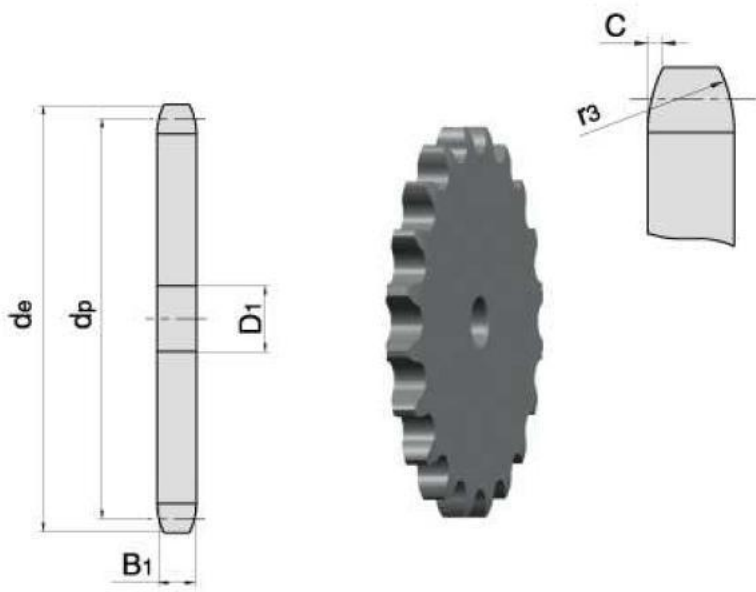

Link zum Produkt: <https://erbetec.de/zahnrad-58-x-15z-kettenrad-p-158.html>

Zahnrad 5/8" x 15z Kettenrad

Bruttopreis	8.06 Euro
Nettopreis	6.55 Euro
Verfügbarkeit	Verfügbar
Lieferzeit	Sofort
Katalognummer	5/8 Z15
Code des Herstellers	5/8 Z15

Produktbeschreibung

Kettenrad für Rollenketten 5/8" 15z 10A,10B

PARAMETER	
Anzahl der Zähne	15
Dimension/Durchmesser de[mm]	83,0
Dimension dp[mm]	76,36
Dimension B1[mm]	9,1
Dimension D1[mm]	10

Suchen Sie nach Abmessungen?