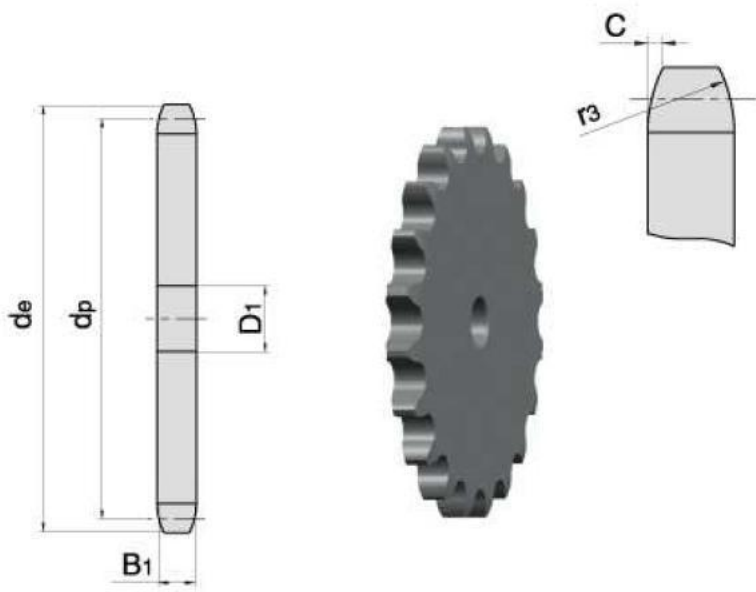

Link zum Produkt: <https://erbetec.de/zahnrad-34-x-39z-kettenrad-p-149.html>

Zahnrad 3/4" x 39z Kettenrad

Bruttopreis	54.32 Euro
Nettopreis	44.16 Euro
Lieferzeit	Sofort
Katalognummer	3/4 Z39
Code des Herstellers	3/4 Z39

Produktbeschreibung

Kettenrad für Rollenkette 3/4" 39z 12A, 12B

PARAMETER	
ANZAHL DER ZÄHNE	39
DIMENSION/DURCHMESSER de[mm]	245,1
DIMENSION dp[mm]	236,75
DIMENSION B1[mm]	11,1
DIMENSION D1[mm]	20

Suchen Sie nach Abmessungen?