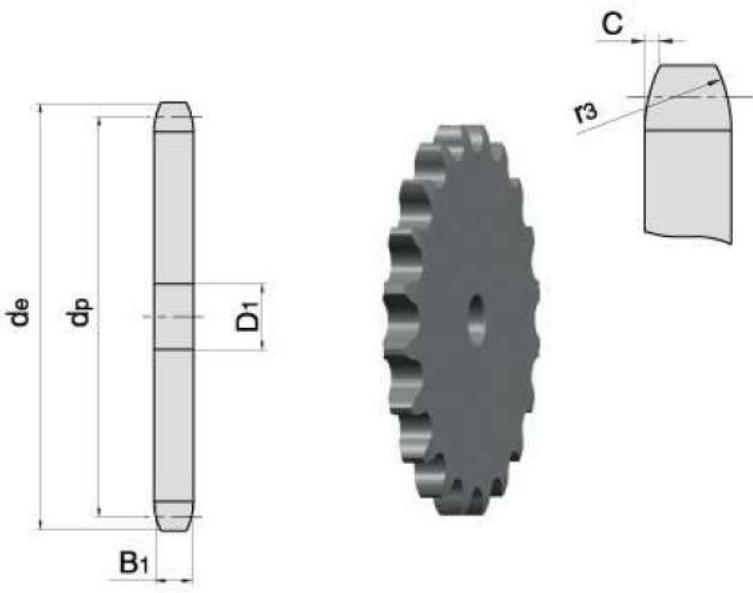

Link zum Produkt: <https://erbetec.de/zahnrad-34-x-25z-kettenrad-p-143.html>

Zahnrad 3/4" x 25z Kettenrad

Bruttopreis	24.89 Euro
Nettopreis	20.23 Euro
Lieferzeit	Sofort
Katalognummer	3/4 Z25
Code des Herstellers	3/4 Z25

Produktbeschreibung

Kettenrad für Rollenkette 3/4" 25z 12A, 12B

PARAMETER	
ANZAHL DER ZÄHNE	25
DIMENSION/DURCHMESSER de[mm]	160,0
DIMENSION dp[mm]	152,0
DIMENSION B1[mm]	11,1
DIMENSION D1[mm]	16

Suchen Sie nach Abmessungen?