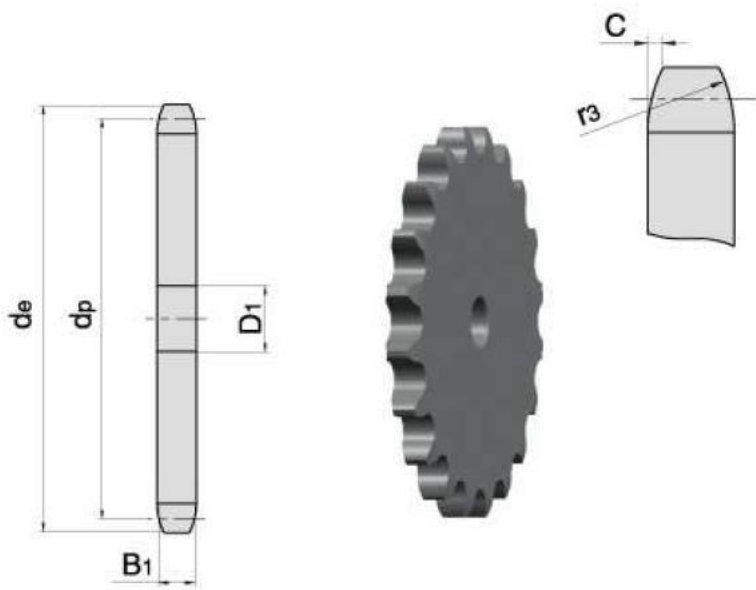

Link zum Produkt: <https://erbetec.de/zahnrad-34-x-22z-kettenrad-p-140.html>

Zahnrad 3/4" x 22z Kettenrad

Bruttopreis **19.55 Euro**

Nettopreis **15.90 Euro**

Lieferzeit **Sofort**

Katalognummer **3/4 Z22**

Code des Herstellers **3/4 Z22**

Produktbeschreibung

Kettenrad für Rollenkette 3/4"22z 12A,12B

PARAMETER	
ANZAHL DER ZÄHNE	22
DIMENSION/DURCHMESSER de[mm]	141,0
DIMENSION dp[mm]	133,86
DIMENSION B1[mm]	11,1
DIMENSION D1[mm]	16