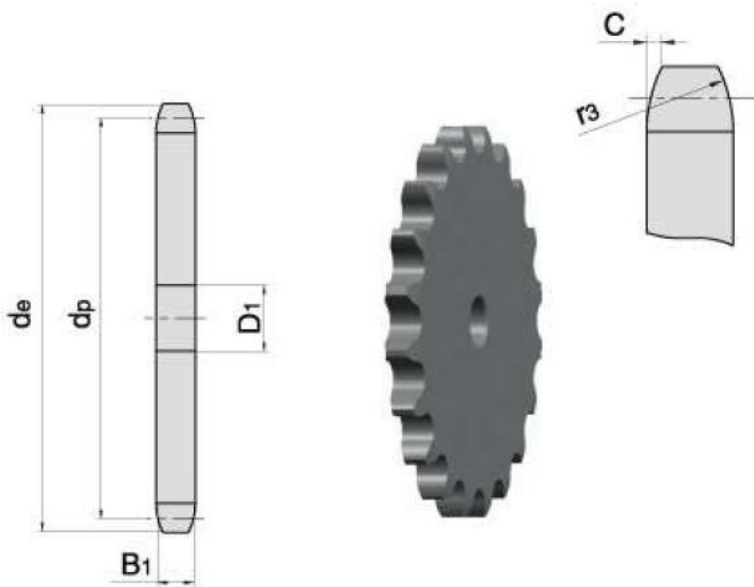

Link zum Produkt: <https://erbetec.de/zahnrad-34-x-16z-kettenradbaugruppe-p-133.html>

Zahnrad 3/4" x 16z Kettenradbaugruppe

Bruttopreis	11.51 Euro
Nettopreis	9.36 Euro
Lieferzeit	Sofort
Katalognummer	3/4 Z16
Code des Herstellers	3/4 Z16

Produktbeschreibung

Kettenrad für Rollenkette 3/4"16z 12A,12B

PARAMETER	
ANZAHL DER ZÄHNE	16
GRÖSSE/DURCHMESSER	105,5
GRÖSSE	97,65
GRÖSSE	11,1
GRÖSSE	14

Suchen Sie nach Abmessungen?

Schicken Sie eine Anfrage