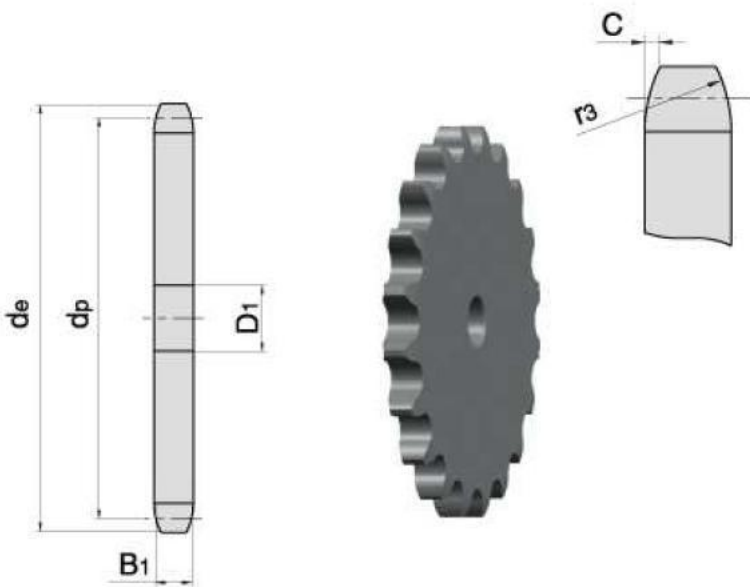

Link zum Produkt: <https://erbetec.de/zahnrad-34-x-16z-kettenradbaugruppe-p-133.html>

Zahnrad 3/4" x 16z Kettenradbaugruppe

Bruttopreis	11.51 Euro
Nettopreis	9.36 Euro
Lieferzeit	Sofort
Katalognummer	3/4 Z16
Code des Herstellers	3/4 Z16

Produktbeschreibung

Kettenrad für Rollenkette 3/4"16z 12A,12B

PARAMETER	
ANZAHL DER ZÄHNE	16
GRÖSSE/DURCHMESSER	105,5
GRÖSSE	97,65
GRÖSSE	11,1
GRÖSSE	14