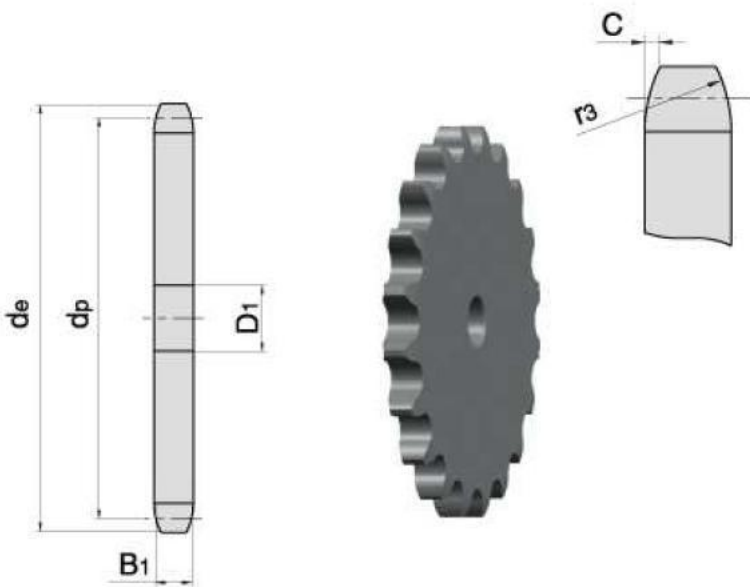

Link zum Produkt: <https://erbetec.de/zahnrad-34-x-16z-kettenradbaugruppe-p-133.html>

## Zahnrad 3/4" x 16z Kettenradbaugruppe

Bruttopreis	<b>11.51 Euro</b>
Nettopreis	<b>9.36 Euro</b>
Lieferzeit	<b>Sofort</b>
Katalognummer	<b>3/4 Z16</b>
Code des Herstellers	<b>3/4 Z16</b>

### Produktbeschreibung

Kettenrad für Rollenkette 3/4"16z 12A,12B

PARAMETER	
ANZAHL DER ZÄHNE	16
GRÖSSE/DURCHMESSER	105,5
GRÖSSE	97,65
GRÖSSE	11,1
GRÖSSE	14

---

Suchen Sie nach Abmessungen?

Schicken Sie eine Anfrage