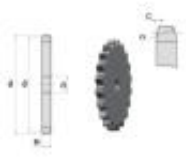

## Zahnrad 1/2" Z48 Kettenrad

Bruttopreis	<b>44.22 Euro</b>
Nettopreis	<b>35.95 Euro</b>
Lieferzeit	<b>Sofort</b>
Katalognummer	<b>1/2 Z48</b>
Code des Herstellers	<b>1/2 Z48</b>

### Produktbeschreibung

Zahnrad 1/2" Z48