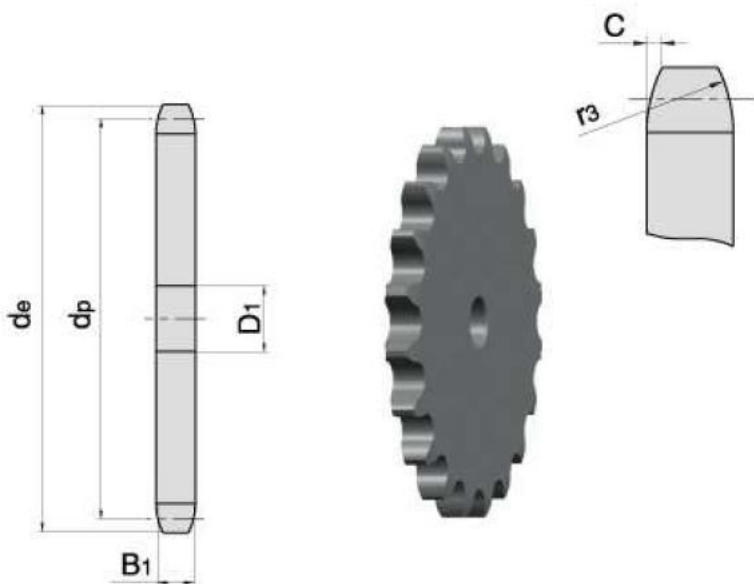

Zahnrad 1/2" x Z42 Kettenrad

Bruttopreis	21.16 Euro
Nettopreis	17.20 Euro
Lieferzeit	Sofort
Katalognummer	1/2 Z42
Code des Herstellers	1/2 Z42

Produktbeschreibung

Kettenrad für Rollenketten 1/2" 42Z 08A,08B

PARAMETER	
Anzahl der Zähne	42
Größe/Durchmesser der de[mm]	175,4
Größe dp[mm]	169,94
Größe B1[mm]	7,2
Größe D1[mm]	20

Suchen Sie nach Abmessungen?

Anfrage senden