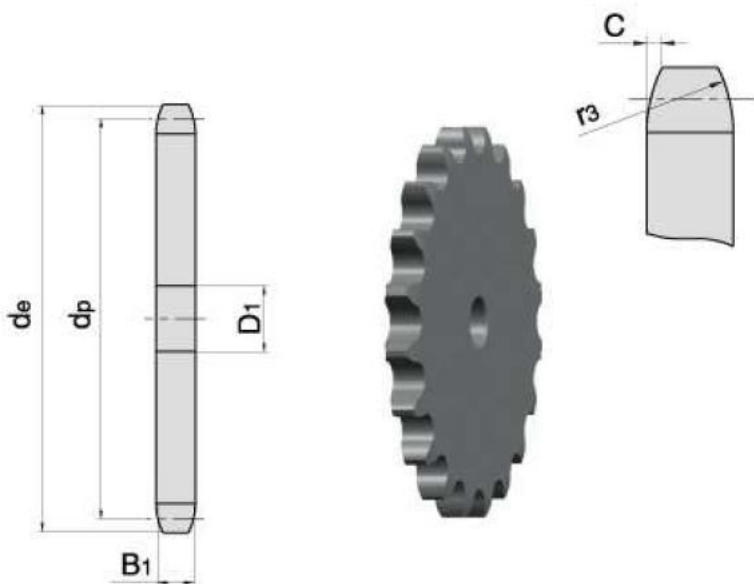

## Zahnrad 1/2" x Z42 Kettenrad

Bruttopreis	<b>21.16 Euro</b>
Nettopreis	<b>17.20 Euro</b>
Lieferzeit	<b>Sofort</b>
Katalognummer	<b>1/2 Z42</b>
Code des Herstellers	<b>1/2 Z42</b>

### Produktbeschreibung

Kettenrad für Rollenketten 1/2" 42Z 08A,08B

PARAMETER	
Anzahl der Zähne	42
Größe/Durchmesser der $d_e$ [mm]	175,4
Größe $d_p$ [mm]	169,94
Größe $B_1$ [mm]	7,2
Größe $D_1$ [mm]	20