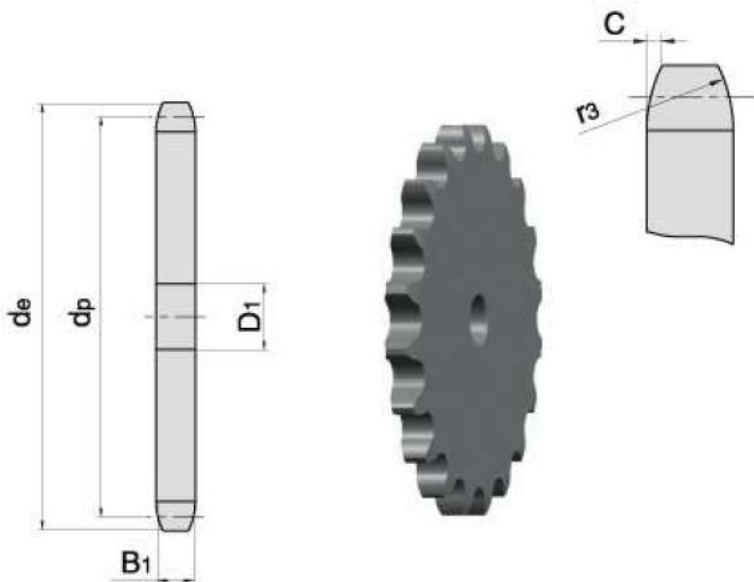

Zahnrad 1/2" x Z42 Kettenrad

Bruttopreis	21.16 Euro
Nettopreis	17.20 Euro
Lieferzeit	Sofort
Katalognummer	1/2 Z42
Code des Herstellers	1/2 Z42

Produktbeschreibung

Kettenrad für Rollenketten 1/2" 42Z 08A,08B

PARAMETER	
Anzahl der Zähne	42
Größe/Durchmesser der de[mm]	175,4
Größe dp[mm]	169,94
Größe B1[mm]	7,2
Größe D1[mm]	20

Suchen Sie nach Abmessungen?

Anfrage senden