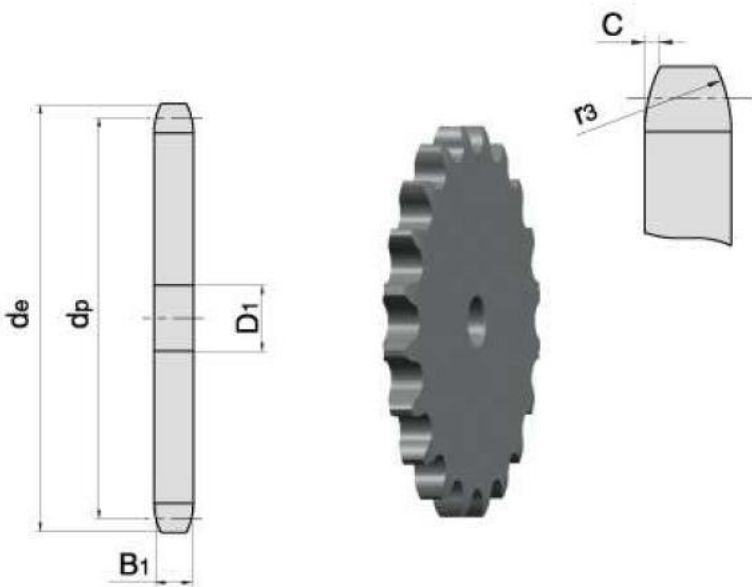

Zahnrad 1/2" x 26z Kettenrad

Bruttopreis	13.76 Euro
Nettopreis	11.19 Euro
Lieferzeit	Sofort
Katalognummer	1/2 Z26
Code des Herstellers	1/2 Z26

Produktbeschreibung

Kettenrad für Rollenkette 1/2" 26z 08A,08B

PARAMETER	
ANZAHL DER ZÄHNE	26
MAß/DURCHMESSER de[mm]	110,0
MAß dp[mm]	105,36
MAß B1[mm]	7,2
MAß D1[mm]	16

Suchen Sie nach Maßen?

Anfrage senden