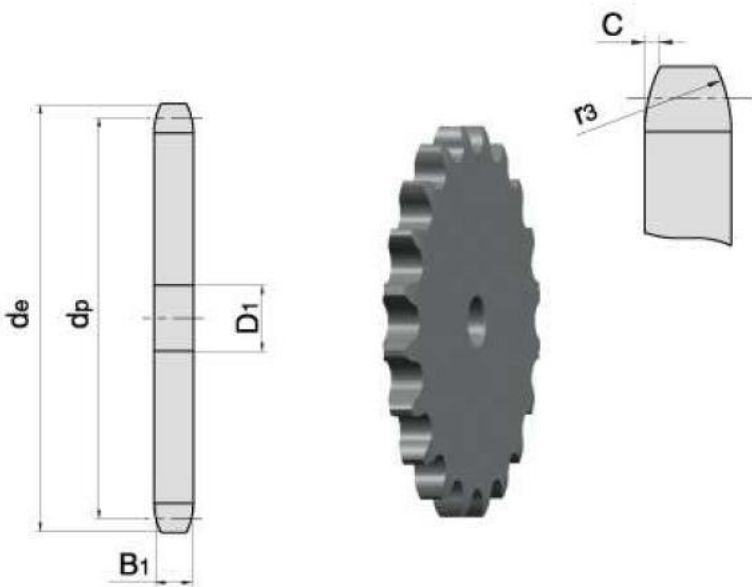

Zahnrad 1/2" x 25z Kettenrad

Bruttopreis	12.18 Euro
Nettopreis	9.90 Euro
Lieferzeit	Sofort
Katalognummer	1/2 Z25
Code des Herstellers	1/2 Z25

Produktbeschreibung

Kettenrad für Rollenkette 1/2" 25z 08A,08B

PARAMETER	
ANZAHL DER ZÄHNE	25
MAß/DURCHMESSER de[mm]	105,8
MAß dp[mm]	101,33
MAß B1[mm]	7,2
MAß D1[mm]	12

Suchen Sie nach Maßen?

Anfrage senden