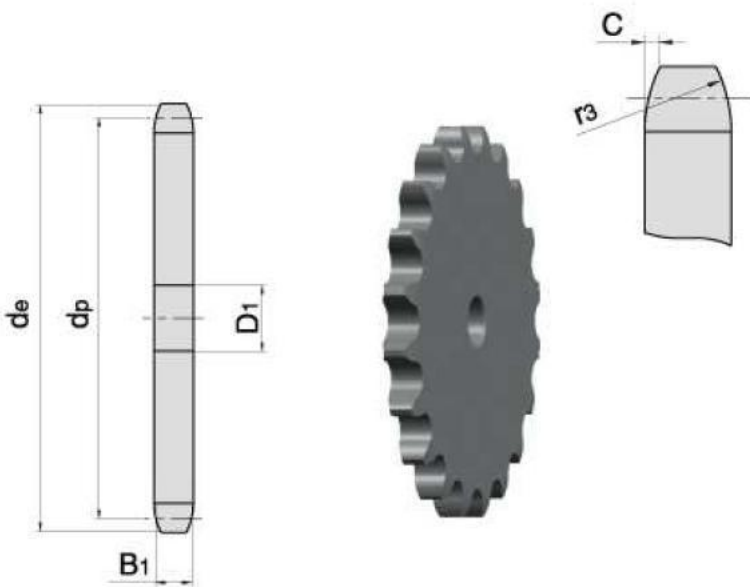

## Zahnrad 1/2" x 24z Kettenrad

Bruttopreis	<b>11.17 Euro</b>
Nettopreis	<b>9.08 Euro</b>
Lieferzeit	<b>Sofort</b>
Katalognummer	<b>1/2 Z24</b>
Code des Herstellers	<b>1/2 Z24</b>

### Produktbeschreibung

Kettenrad für Rollenketten 1/2" 24z 08A,08B

PARAMETER	
ANZAHL DER ZÄHNE	24
MAß/DIAMETER de[mm]	101,8
MAß dp[mm]	97,29
MAß B1[mm]	7,2
MAß D1[mm]	12

---

Suchen Sie nach Maßen?

Eine Anfrage senden