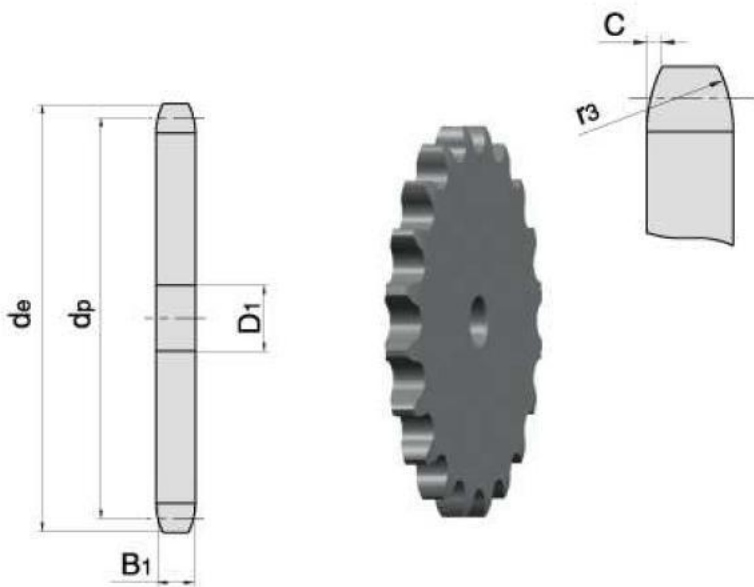

## Zahnrad 1/2" x 24z Kettenrad

Bruttopreis	<b>11.17 Euro</b>
Nettopreis	<b>9.08 Euro</b>
Lieferzeit	<b>Sofort</b>
Katalognummer	<b>1/2 Z24</b>
Code des Herstellers	<b>1/2 Z24</b>

### Produktbeschreibung

Kettenrad für Rollenketten 1/2" 24z 08A,08B

PARAMETER	
ANZAHL DER ZÄHNE	24
MAß/DIAMETER de[mm]	101,8
MAß dp[mm]	97,29
MAß B1[mm]	7,2
MAß D1[mm]	12

---

Suchen Sie nach Maßen?

Eine Anfrage senden