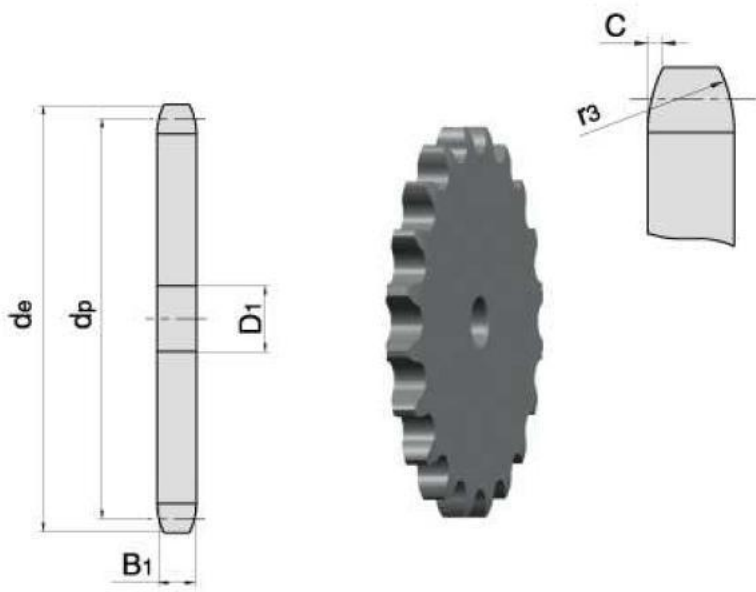

Link zum Produkt: <https://erbetec.de/zahnrad-12-x-23z-kettenrad-p-121.html>

Zahnrad 1/2" x 23z Kettenrad

Bruttopreis	10.57 Euro
Nettopreis	8.59 Euro
Lieferzeit	Sofort
Katalognummer	1/2 Z23
Code des Herstellers	1/2 Z23

Produktbeschreibung

Kettenrad für Rollenketten 1/2" 23z 08A,08B

PARAMETER	
Anzahl der Zähne	23
Dimension/Durchmesser de[mm]	98,2
Dimension dp[mm]	93,27
Dimension B1[mm]	7,2
Dimension D1[mm]	12

Suchen Sie nach Abmessungen?