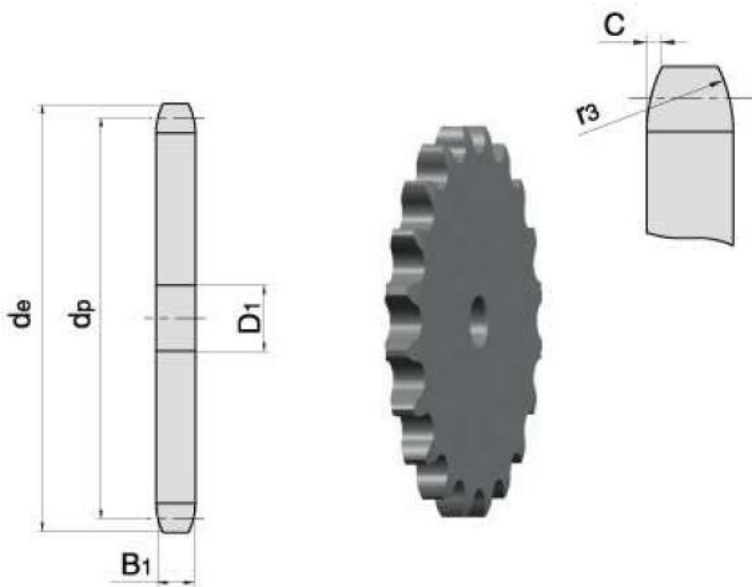

Zahnrad 1/2" x 22z Kettenrad

Bruttopreis	9.88 Euro
Nettopreis	8.03 Euro
Lieferzeit	Sofort
Katalognummer	1/2 Z22
Code des Herstellers	1/2 Z22

Produktbeschreibung

Kettenrad für Rollenketten 1/2" 22z 08A,08B

PARAMETER	
ANZAHL DER ZÄHNE	22
MAß/DIAMETER de[mm]	93,8
MAß dp[mm]	89,24
MAß B1[mm]	7,2
MAß D1[mm]	12

Suchen Sie nach Maßen?

Eine Anfrage senden