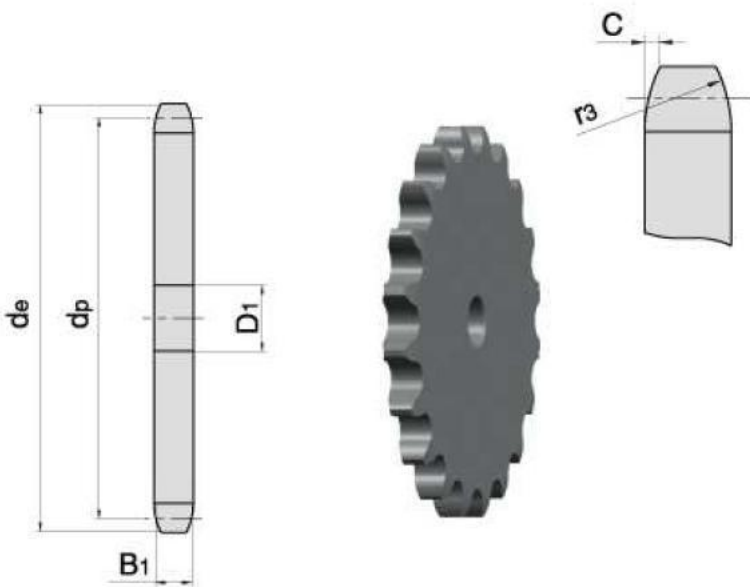

Zahnrad 1/2" x 22z Kettenrad

Bruttopreis	9.88 Euro
Nettopreis	8.03 Euro
Lieferzeit	Sofort
Katalognummer	1/2 Z22
Code des Herstellers	1/2 Z22

Produktbeschreibung

Kettenrad für Rollenketten 1/2" 22z 08A,08B

PARAMETER	
ANZAHL DER ZÄHNE	22
MAß/DIAMETER de[mm]	93,8
MAß dp[mm]	89,24
MAß B1[mm]	7,2
MAß D1[mm]	12

Suchen Sie nach Maßen?

Eine Anfrage senden