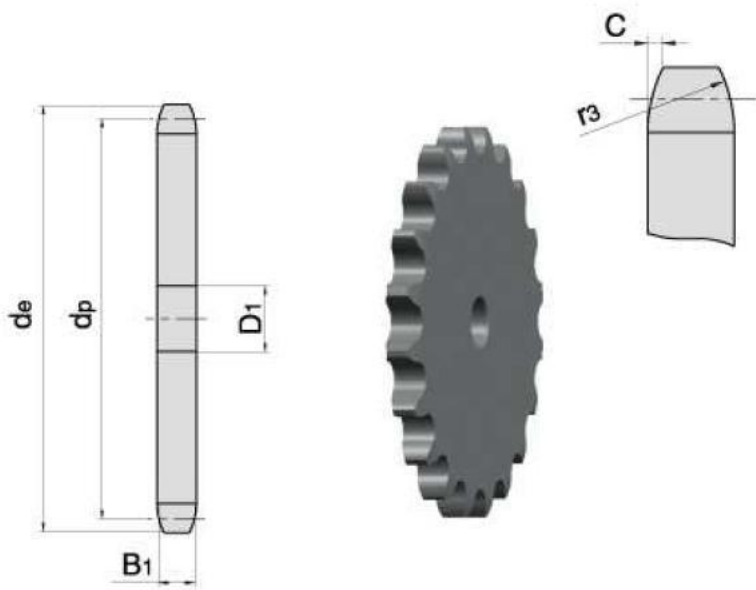

Link zum Produkt: <https://erbetec.de/zahnrad-12-x-21z-kettenrad-p-119.html>

## Zahnrad 1/2" x 21z Kettenrad

Bruttopreis	<b>9.11 Euro</b>
Nettopreis	<b>7.41 Euro</b>
Lieferzeit	<b>Sofort</b>
Katalognummer	<b>1/2 Z21</b>
Code des Herstellers	<b>1/2 Z21</b>

### Produktbeschreibung

Kettenrad für Rollenketten 1/2" 21z 08A, 08B

PARAMETER	
ANZAHL DER ZÄHNE	21
DIMENSION/DURCHMESSER [mm]	89,7
DIMENSION dp [mm]	85,22
DIMENSION B1 [mm]	7,2
DIMENSION D1 [mm]	12

Suchen Sie nach Maßen?