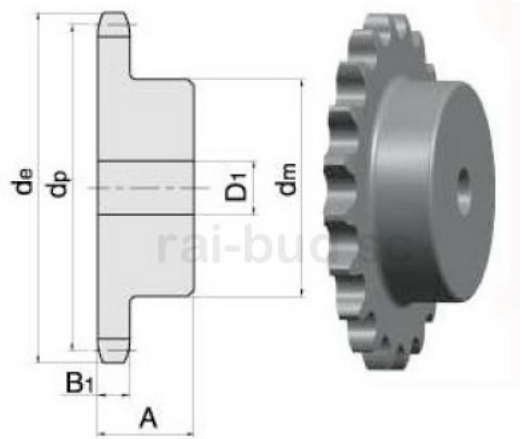

## Zahnrad 1/2" x 20z mit Nabe

Bruttopreis	<b>7.25 Euro</b>
Nettopreis	<b>5.89 Euro</b>
Lieferzeit	<b>Sofort</b>
Katalognummer	<b>1/2 Z20 z piastą</b>
Code des Herstellers	<b>1/2 Z20 z piastą</b>

### Produktbeschreibung

DIMENSION/AUSS ENDURCHMESSE R [mm]	85,8
DIMENSION dp [mm]	81,19
DIMENSION dm [mm]	64
DIMENSION D1 [mm]	12
DIMENSION A [mm]	28

PARAMETER  
ANZAHL DER  
ZÄHNE 20

**Zahnrad 1/2" x 20z mit Nabe**