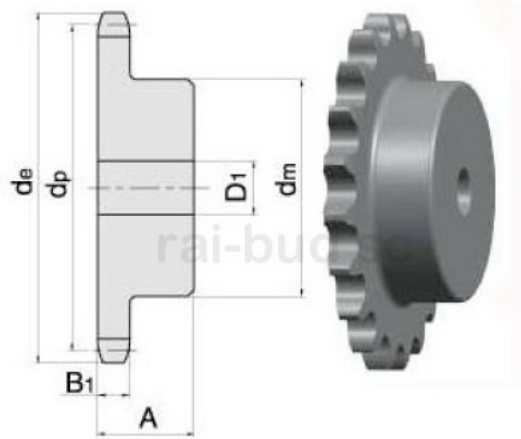

## Zahnrad 1/2" x 20z mit Nabe

|                      |                         |
|----------------------|-------------------------|
| Bruttopreis          | <b>7.25 Euro</b>        |
| Nettopreis           | <b>5.89 Euro</b>        |
| Lieferzeit           | <b>Sofort</b>           |
| Katalognummer        | <b>1/2 Z20 z piastą</b> |
| Code des Herstellers | <b>1/2 Z20 z piastą</b> |

### Produktbeschreibung

|  |       |
|--|-------|
|  |       |
| DIMENSION/AUSS<br>ENDURCHMESSE<br>R [mm] | 85,8  |
| DIMENSION dp<br>[mm]                     | 81,19 |
| DIMENSION dm<br>[mm]                     | 64    |
| DIMENSION D1<br>[mm]                     | 12    |
| DIMENSION A<br>[mm]                      | 28    |

PARAMETER  
ANZAHL DER  
ZÄHNE 20

**Zahnrad 1/2" x 20z mit Nabe**