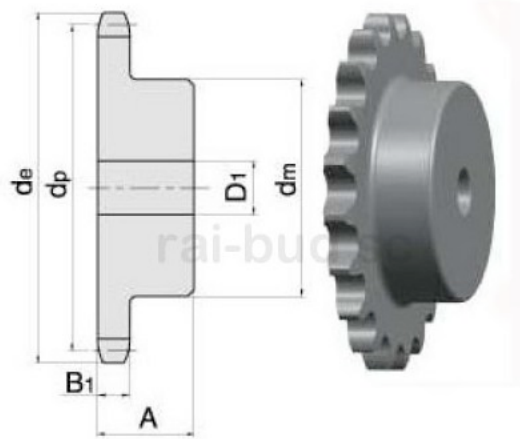

Zahnrad 1/2" x 20z mit Nabe

Bruttopreis	7.25 Euro
Nettopreis	5.89 Euro
Lieferzeit	Sofort
Katalognummer	1/2 Z20 z piastą
Code des Herstellers	1/2 Z20 z piastą

Produktbeschreibung

DIMENSION/AUSS ENDURCHMESSE R [mm]	85,8
DIMENSION dp [mm]	81,19
DIMENSION dm [mm]	64
DIMENSION D1 [mm]	12
DIMENSION A [mm]	28

PARAMETER
ANZAHL DER
ZÄHNE 20

Zahnrad 1/2" x 20z mit Nabe