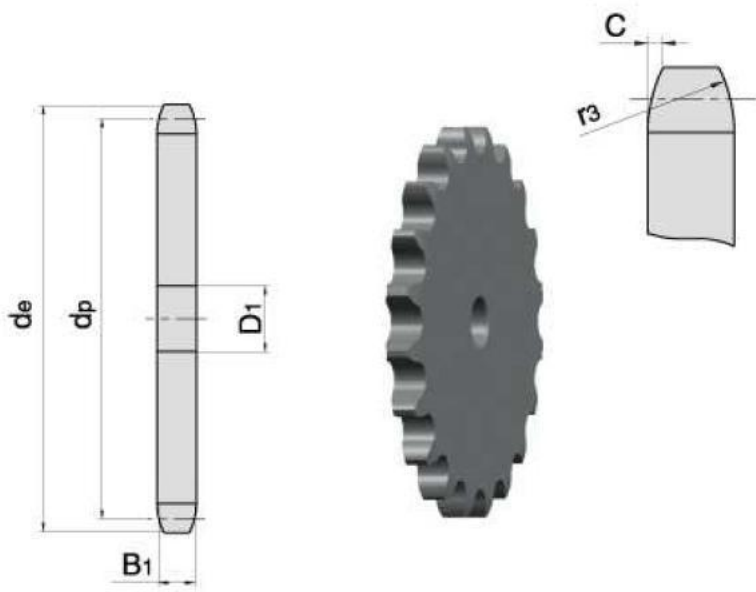

Link zum Produkt: <https://erbetec.de/zahnrad-12-x-20z-kettenrad-p-118.html>

Zahnrad 1/2" x 20z Kettenrad

Bruttopreis	8.04 Euro
Nettopreis	6.54 Euro
Lieferzeit	Sofort
Katalognummer	1/2 Z20
Code des Herstellers	1/2 Z20

Produktbeschreibung

Kettenrad für Rollenketten 1/2" 20z 08A,08B

PARAMETER	
Anzahl der Zähne	20
Dimension/Durchmesser de[mm]	85,8
Dimension dp[mm]	81,19
Dimension B1[mm]	7,2
Dimension D1[mm]	10

Suchen Sie nach Abmessungen?