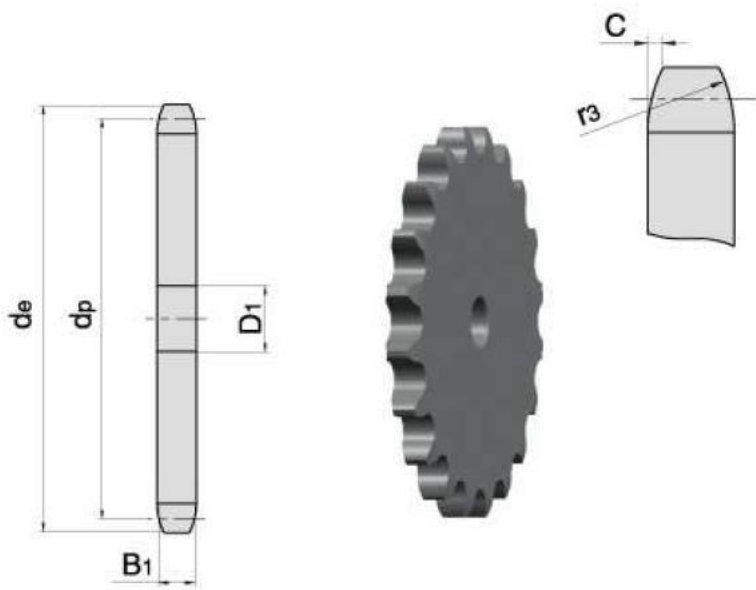

## Zahnrad 1/2" x 17z Kettenrad

Bruttopreis	<b>6.15 Euro</b>
Nettopreis	<b>5.00 Euro</b>
Lieferzeit	<b>Sofort</b>
Katalognummer	<b>1/2 Z17</b>
Code des Herstellers	<b>1/2 Z17</b>

### Produktbeschreibung

Kettenrad für Rollenketten 1/2" 17Z 08A.08B

#### PARAMETER

ANZAHL DER ZÄHNE	17
DIMENSION/DURCHMESSER de[mm]	73,6
DIMENSION dp[mm]	69,11
DIMENSION B1[mm]	7,2
DIMENSION D1[mm]	10

Suchen Sie nach Abmessungen?

Senden Sie eine Anfrage