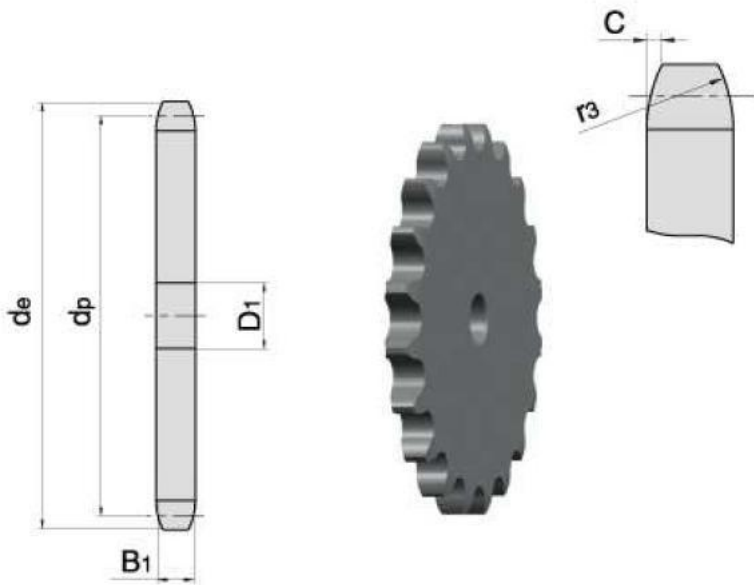

Link zum Produkt: <https://erbetec.de/zahnrad-1-x-25z-kettenrad-25-4x15-88-p-105.html>

Zahnrad 1" x 25z Kettenrad 25,4x15,88

Bruttopreis **47.78 Euro**

Nettopreis **38.85 Euro**

Lieferzeit **Sofort**

Katalognummer **1 Z25**

Code des Herstellers **1 Z25**

Produktbeschreibung

Kettenrad für Rollenkette 1"16B,16A

Suchen Sie nach Abmessungen?

Eine Anfrage senden