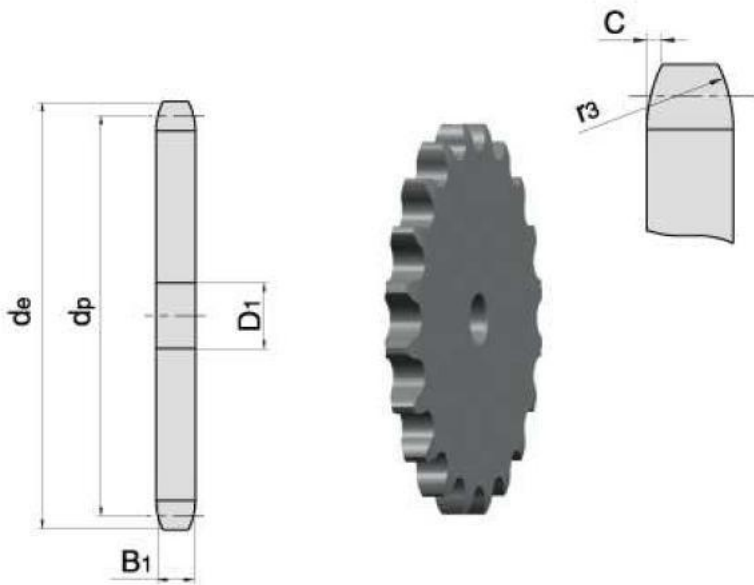

## Zahnrad 1" x 25z Kettenrad 25,4x15,88

Bruttopreis **47.78 Euro**

Nettopreis **38.85 Euro**

Lieferzeit **Sofort**

Katalognummer **1 Z25**

Code des Herstellers **1 Z25**

### Produktbeschreibung

Kettenrad für Rollenkette 1"16B,16A

Suchen Sie nach Abmessungen?

Eine Anfrage senden