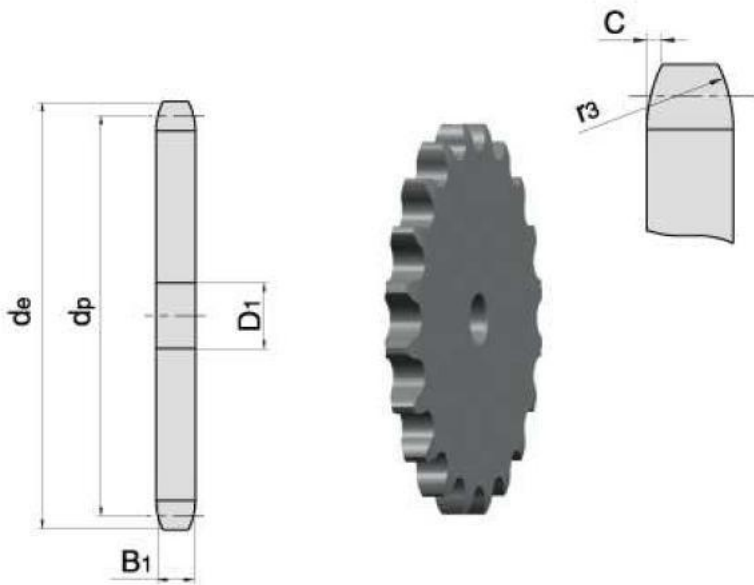

Link zum Produkt: <https://erbetec.de/zahnrad-1-x-24z-kettenrad-25-4x15-88-p-104.html>

Zahnrad 1" x 24z Kettenrad 25,4x15,88

Bruttopreis **46.65 Euro**

Nettopreis **37.92 Euro**

Lieferzeit **Sofort**

Katalognummer **1 Z24**

Code des Herstellers **1 Z24**

Produktbeschreibung

Kettenrad für Rollenkette 1"16B,16A

Suchen Sie nach Abmessungen?

Eine Anfrage senden