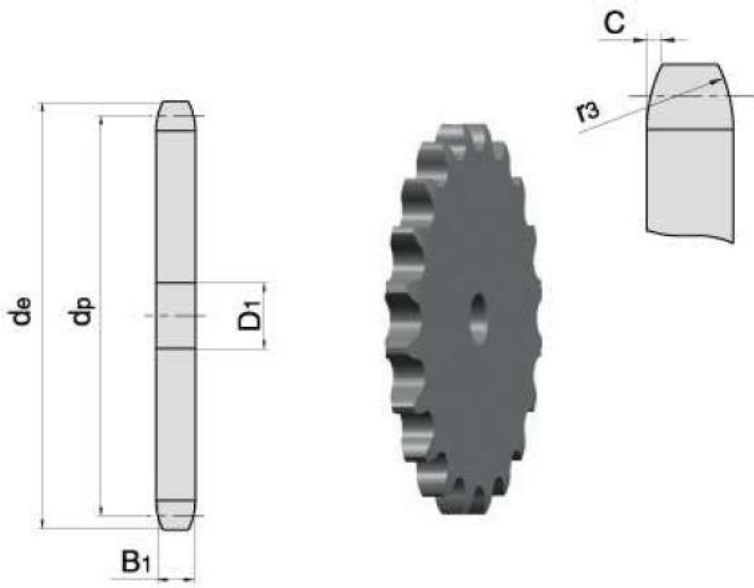

Link zum Produkt: <https://erbetec.de/zahnrad-1-x-24z-kettenrad-25-4x15-88-p-104.html>

Zahnrad 1" x 24z Kettenrad 25,4x15,88

Bruttopreis	46.65 Euro
Nettopreis	37.92 Euro
Lieferzeit	Sofort
Katalognummer	1 Z24
Code des Herstellers	1 Z24

Produktbeschreibung

Kettenrad für Rollenkette 1"16B,16A

Suchen Sie nach Abmessungen?

Eine Anfrage senden