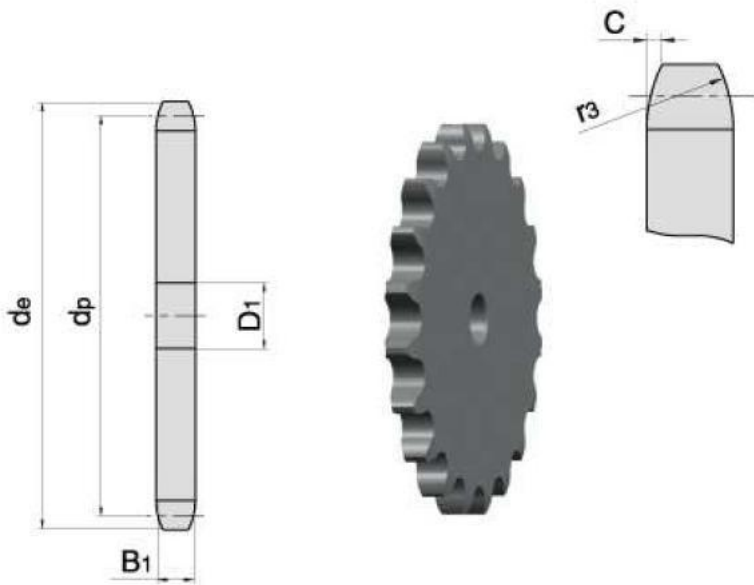

Link zum Produkt: <https://erbetec.de/zahnrad-1-x-24z-kettenrad-25-4x15-88-p-104.html>

Zahnrad 1" x 24z Kettenrad 25,4x15,88

Bruttopreis	46.65 Euro
Nettopreis	37.92 Euro
Lieferzeit	Sofort
Katalognummer	1 Z24
Code des Herstellers	1 Z24

Produktbeschreibung

Kettenrad für Rollenkette 1"16B,16A

Suchen Sie nach Abmessungen?

Eine Anfrage senden