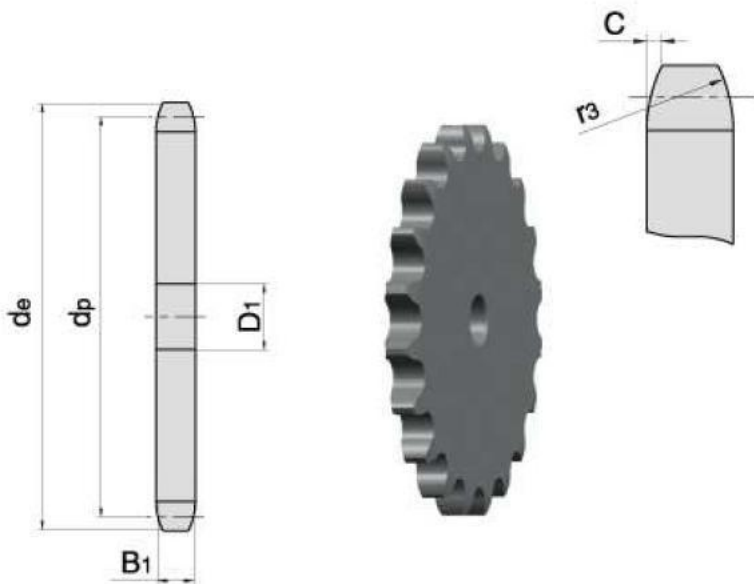

Link zum Produkt: <https://erbetec.de/zahnrad-1-x-19z-kettenrad-25-4x15-88-p-99.html>

Zahnrad 1" x 19z Kettenrad 25,4x15,88

Bruttopreis **34.56 Euro**

Nettopreis **28.10 Euro**

Katalognummer **1 Z19**

Code des Herstellers **1 Z19**

Produktbeschreibung

Kettenrad für Rollenkette 1"160,16A

Suchen Sie nach Abmessungen?

Eine Anfrage senden