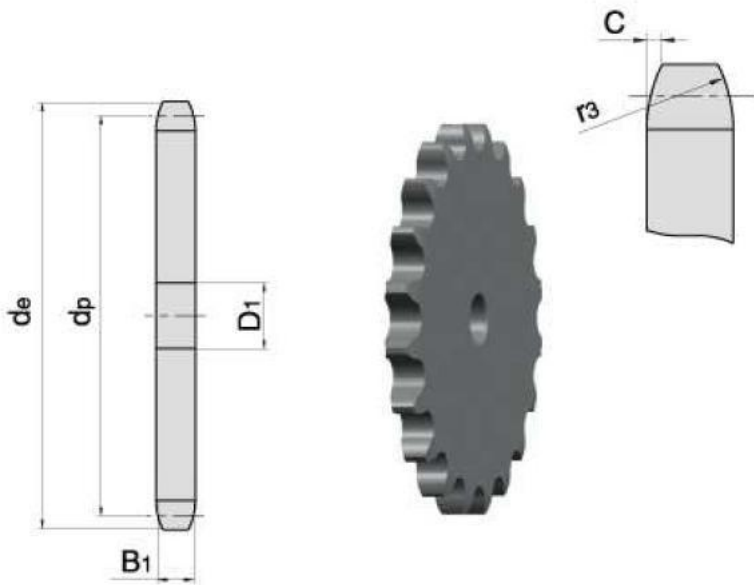

Link zum Produkt: <https://erbetec.de/zahnrad-1-x-18z-kettenrad-25-4x15-88-p-98.html>

Zahnrad 1" x 18z Kettenrad 25,4x15,88

Bruttopreis **32.01 Euro**

Nettopreis **26.02 Euro**

Lieferzeit **Sofort**

Katalognummer **1 Z18**

Code des Herstellers **1 Z18**

Produktbeschreibung

Kettenrad für Rollenkette 1"16B,16A

Suchen Sie nach Abmessungen?

Eine Anfrage senden