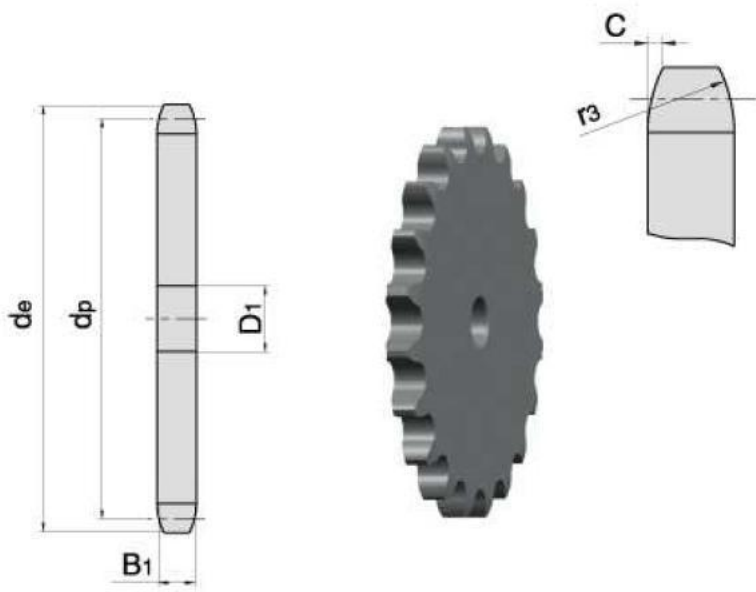

Link zum Produkt: <https://erbetec.de/zahnrad-1-x-17z-kettenrad-25-4x15-88-p-97.html>

Zahnrad 1" x 17z Kettenrad 25,4x15,88

Bruttopreis **27.78 Euro**

Nettopreis **22.59 Euro**

Lieferzeit **Sofort**

Katalognummer **1 Z17**

Code des Herstellers **1 Z17**

Produktbeschreibung

Kettenrad für Rollenkette 1"17z 16B.16A

PARAMETER	
ANZAHL DER ZÄHNE	17
DIMENSION / DURCHMESSER de[mm]	149,0
DIMENSION dp[mm]	138,22
DIMENSION B1[mm]	16,2
DIMENSION D1[mm]	20