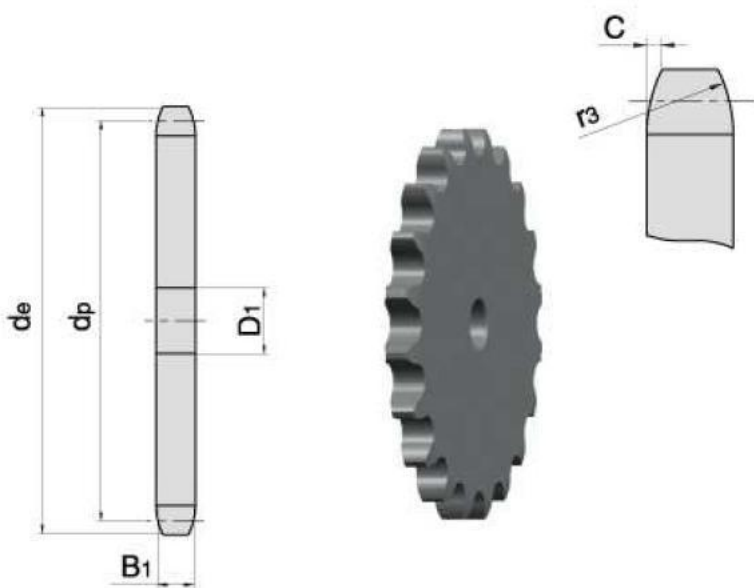

Link zum Produkt: <https://erbetec.de/zahnrad-1-x-16z-kettenrad-25-4x15-88-p-96.html>

Zahnrad 1" x 16z Kettenrad 25,4x15,88

Bruttopreis	23.86 Euro
Nettopreis	19.40 Euro
Lieferzeit	Sofort
Katalognummer	1 Z16
Code des Herstellers	1 Z16

Produktbeschreibung

Kettenrad für Rollenkette 1" 16z 16B,16A

PARAMETER	
ANZAHL DER ZÄHNE	16
MAß / DURCHMESSER de[mm]	141,0
MAß dp[mm]	130,20
MAß B1[mm]	16,2
MAß D1[mm]	20

Suchen Sie nach Maßen?

Senden Sie eine Anfrage