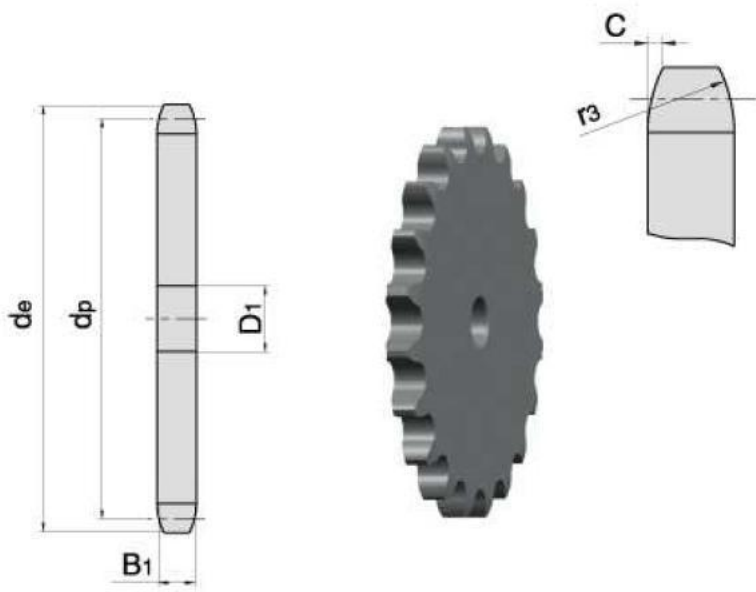

Link zum Produkt: <https://erbetec.de/zahnrad-1-x-14z-kettenrad-25-4x15-88-p-94.html>

Zahnrad 1" x 14z Kettenrad 25,4x15,88

Bruttopreis	22.85 Euro
Nettopreis	18.58 Euro
Verfügbarkeit	Verfügbar
Lieferzeit	Sofort
Katalognummer	1 Z14
Code des Herstellers	1 Z14

Produktbeschreibung

Kettenrad für Rollenketten 1" 14z 16B,16A

PARAMETER	
ANZAHL DER ZÄHNE	14
GRÖSSE / DURCHMESSER de[mm]	125,0
GRÖSSE dp[mm]	114,15
GRÖSSE B1[mm]	16,2
GRÖSSE D1[MM]	16

Suchen Sie nach Abmessungen?