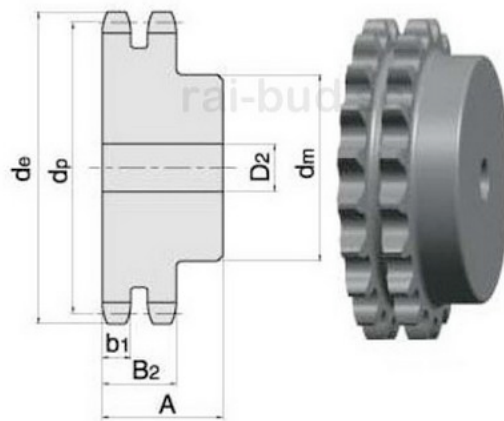

Link zum Produkt: <https://erbetec.de/zahnrad-1-x-14z-2rz-16b2-mit-nabe-p-5538.html>

Zahnrad 1" x 14z 2rz 16B2 mit Nabe

| | |
|----------------------|---------------------------|
| Bruttopreis | 42.25 Euro |
| Nettopreis | 34.35 Euro |
| Verfügbarkeit | Verfügbar |
| Lieferzeit | Sofort |
| Katalognummer | 1 Z14 2rz z piasta |
| Code des Herstellers | 1 Z14 2rz z piasta |

Produktbeschreibung

Zahnrad 1" x 14z 2rz 16B2 mit Nabe