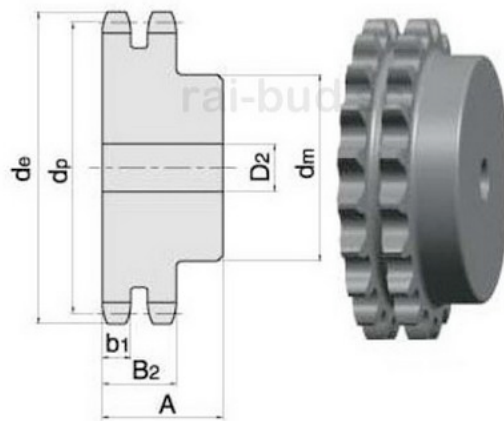

Link zum Produkt: <https://erbetec.de/zahnrad-1-x-14z-2rz-16b2-mit-nabe-p-5538.html>

Zahnrad 1" x 14z 2rz 16B2 mit Nabe

Bruttopreis	42.25 Euro
Nettopreis	34.35 Euro
Verfügbarkeit	Verfügbar
Lieferzeit	Sofort
Katalognummer	1 Z14 2rz z piasta
Code des Herstellers	1 Z14 2rz z piasta

Produktbeschreibung

Zahnrad 1" x 14z 2rz 16B2 mit Nabe