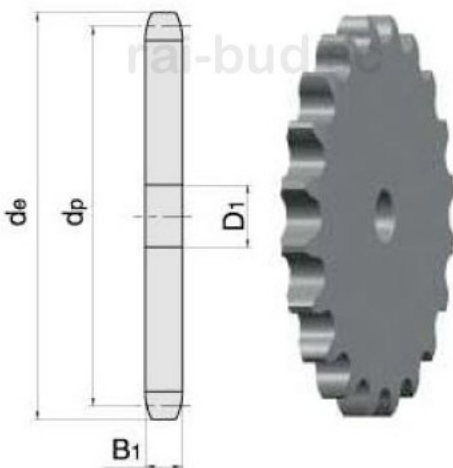

Link zum Produkt: <https://erbetec.de/zahnrad-1-x-12z-kettenrad-25-4x15-88-p-92.html>

Zahnrad 1" x 12z Kettenrad 25,4x15,88

Bruttopreis	13.42 Euro
Nettopreis	10.91 Euro
Verfügbarkeit	Verfügbar
Lieferzeit	Sofort
Katalognummer	1 Z12
Code des Herstellers	1 Z12

Produktbeschreibung

Kettenrad für Rollenketten 1"12z, 16B, 16A

PARAMETER	
ANZAHL DER ZÄHNE	12
GRÖSSE / DURCHMESSER de[mm]	109,0
GRÖSSE dp[mm]	98,14
GRÖSSE B1[mm]	16,2
GRÖSSE D1[mm]	16

Suchen Sie nach Maßen?