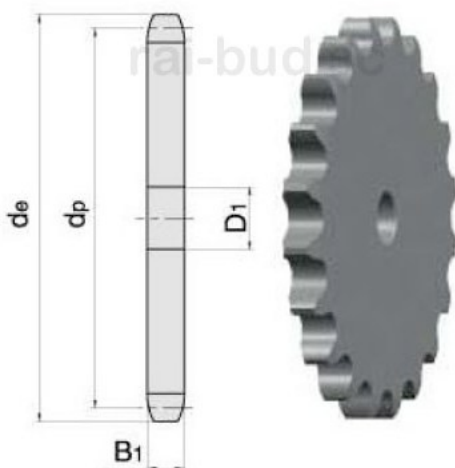

Link zum Produkt: <https://erbetec.de/zahnrad-1-x-12z-kettenrad-25-4x15-88-p-92.html>

Zahnrad 1" x 12z Kettenrad 25,4x15,88

Bruttopreis	13.42 Euro
Nettopreis	10.91 Euro
Verfügbarkeit	Verfügbar
Lieferzeit	Sofort
Katalognummer	1 Z12
Code des Herstellers	1 Z12

Produktbeschreibung

Kettenrad für Rollenketten 1"12z, 16B, 16A

PARAMETER	
ANZAHL DER ZÄHNE	12
GRÖSSE / DURCHMESSER de[mm]	109,0
GRÖSSE dp[mm]	98,14
GRÖSSE B1[mm]	16,2
GRÖSSE D1[mm]	16

Suchen Sie nach Maßen?