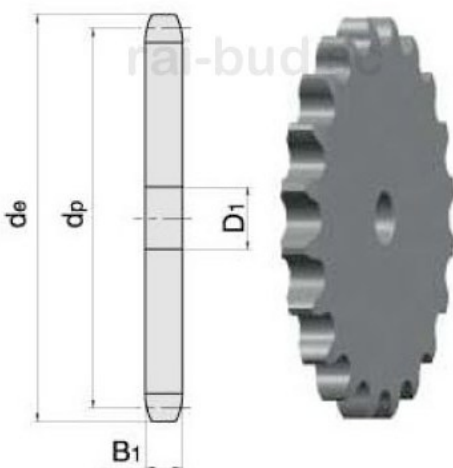

Link zum Produkt: <https://erbetec.de/zahnrad-1-x-12z-kettenrad-25-4x15-88-p-92.html>

Zahnrad 1" x 12z Kettenrad 25,4x15,88

Bruttopreis	13.42 Euro
Nettopreis	10.91 Euro
Verfügbarkeit	Verfügbar
Lieferzeit	Sofort
Katalognummer	1 Z12
Code des Herstellers	1 Z12

Produktbeschreibung

Kettenrad für Rollenketten 1"12z, 16B, 16A

PARAMETER	
ANZAHL DER ZÄHNE	12
GRÖSSE / DURCHMESSER de[mm]	109,0
GRÖSSE dp[mm]	98,14
GRÖSSE B1[mm]	16,2
GRÖSSE D1[mm]	16

Suchen Sie nach Maßen?