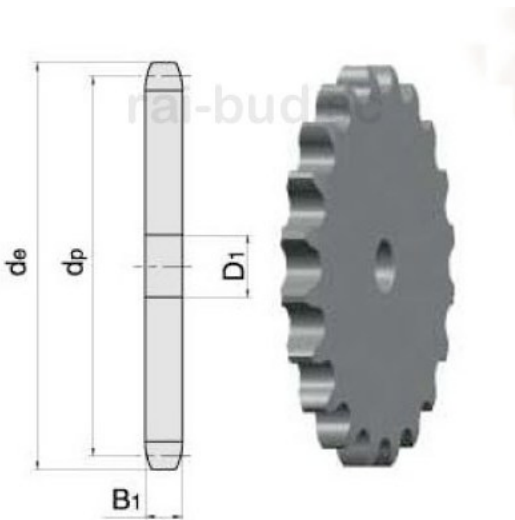

Link zum Produkt: <https://erbetec.de/zahnrad-1-x-12z-kettenrad-25-4x15-88-p-8600.html>

Zahnrad 1" x 12z Kettenrad 25,4x15,88

Bruttopreis	13.42 Euro
Nettopreis	10.91 Euro
Verfügbarkeit	Verfügbar
Lieferzeit	Sofort
Katalognummer	1 Z12
Code des Herstellers	1 Z12

Produktbeschreibung

Kettenrad für Rollenketten 1", 16B, 16A

Suchen Sie nach Abmessungen?

Eine Anfrage senden