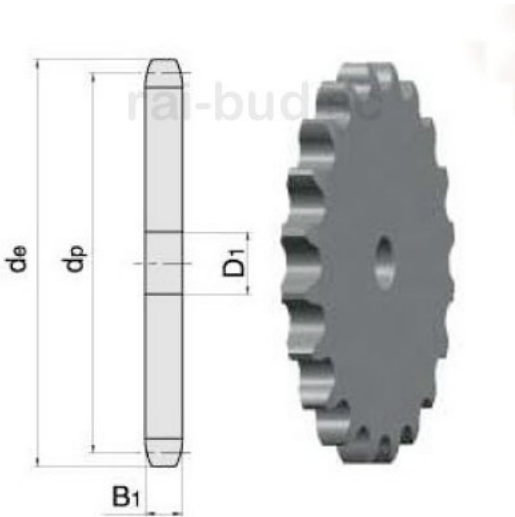

Link zum Produkt: <https://erbetec.de/zahnrad-1-x-12z-kettenrad-25-4x15-88-p-8600.html>

Zahnrad 1" x 12z Kettenrad 25,4x15,88

Bruttopreis	13.42 Euro
Nettopreis	10.91 Euro
Verfügbarkeit	Verfügbar
Lieferzeit	Sofort
Katalognummer	1 Z12
Code des Herstellers	1 Z12

Produktbeschreibung

Kettenrad für Rollenketten 1", 16B, 16A

Suchen Sie nach Abmessungen?

Eine Anfrage senden