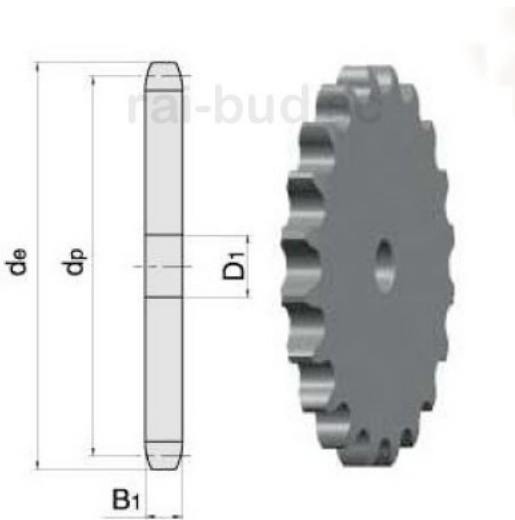

Aktuelle Daten am: 10-04-2025 11:53

Link zum Produkt: <https://erbetec.de/zahnrad-1-x-12z-kettenrad-25-4x15-88-p-8600.html>

Zahnrad 1" x 12z Kettenrad 25,4x15,88

Bruttopreis	13.42 Euro
Nettopreis	10.91 Euro
Verfügbarkeit	Verfügbar
Lieferzeit	Sofort
Katalognummer	1 Z12
Code des Herstellers	1 Z12

Produktbeschreibung

Kettenrad für Rollenketten 1", 16B, 16A

Suchen Sie nach Abmessungen?

Eine Anfrage senden