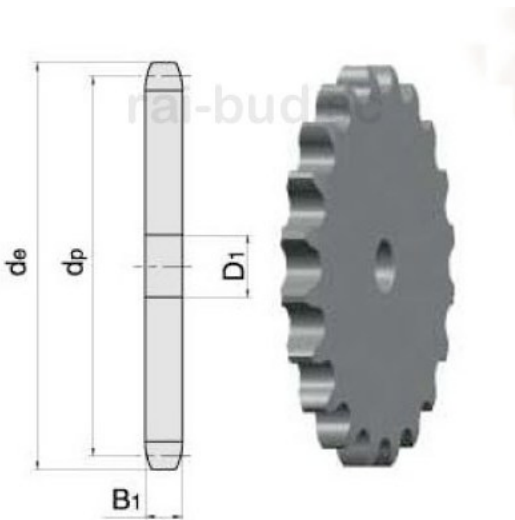

Link zum Produkt: <https://erbetec.de/zahnrad-1-x-12z-kettenrad-25-4x15-88-p-8600.html>

Zahnrad 1" x 12z Kettenrad 25,4x15,88

| | |
|----------------------|-------------------|
| Bruttopreis | 13.42 Euro |
| Nettopreis | 10.91 Euro |
| Verfügbarkeit | Verfügbar |
| Lieferzeit | Sofort |
| Katalognummer | 1 Z12 |
| Code des Herstellers | 1 Z12 |

Produktbeschreibung

Kettenrad für Rollenketten 1", 16B, 16A

Suchen Sie nach Abmessungen?

Eine Anfrage senden