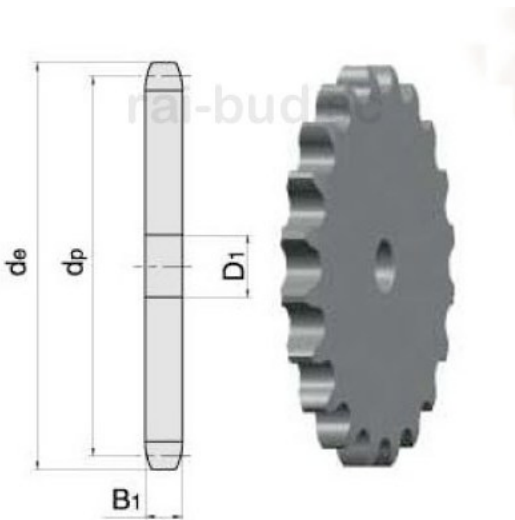

Link zum Produkt: <https://erbetec.de/zahnrad-1-x-12z-kettenrad-25-4x15-88-p-8600.html>

## Zahnrad 1" x 12z Kettenrad 25,4x15,88

Bruttopreis	<b>13.42 Euro</b>
Nettopreis	<b>10.91 Euro</b>
Verfügbarkeit	<b>Verfügbar</b>
Lieferzeit	<b>Sofort</b>
Katalognummer	<b>1 Z12</b>
Code des Herstellers	<b>1 Z12</b>

### Produktbeschreibung

Kettenrad für Rollenketten 1", 16B, 16A

Suchen Sie nach Abmessungen?

Eine Anfrage senden