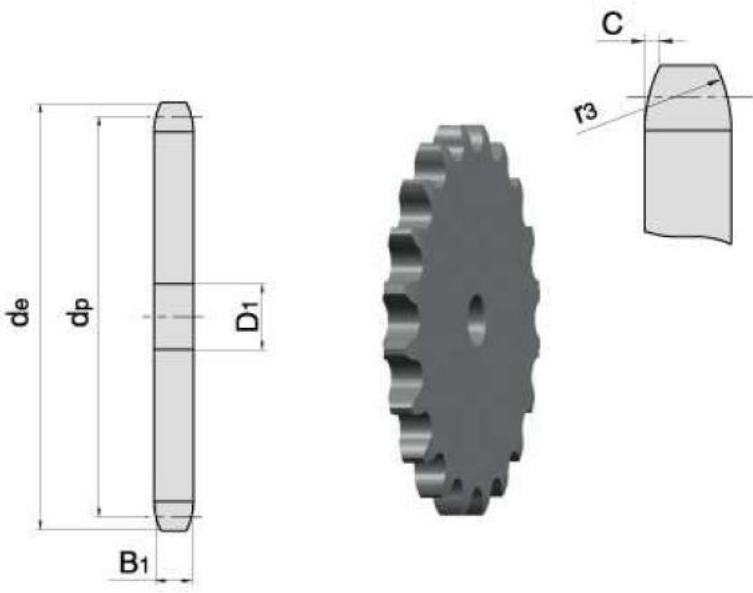

Link zum Produkt: <https://erbetec.de/zahnrad-1-x-11z-kettenrad-25-4-x-15-88-p-91.html>

Zahnrad 1" x 11z Kettenrad 25,4 x 15,88

Bruttopreis	14.47 Euro
Nettopreis	11.76 Euro
Verfügbarkeit	Verfügbar
Lieferzeit	Sofort
Katalognummer	1 Z11
Code des Herstellers	1 Z11

Produktbeschreibung

Kettenrad für Rollenkette 1" 11z 16A,16B

PARAMETER	
ANZAHL DER ZÄHNE	11
GRÖSSE / DURCHMESSER de[mm]	101,5
GRÖSSE dp[mm]	90,14
GRÖSSE B1[mm]	16,2
GRÖSSE D1[mm]	16

Suchen Sie nach Abmessungen?