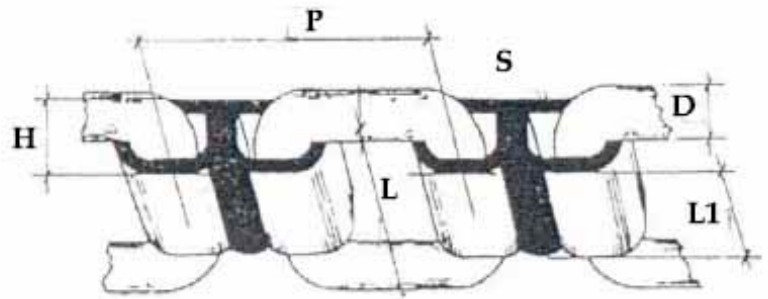

### Produktbeschreibung

Förderkette des verstärkten Strohäckslers 80/12/X

### ABMESSUNGEN:

Kettentyp: 80/12/X  
Teilung [P]: 81.75  
Drahtdurchmesser [D]: 12 mm  
Kettenbreite [L]: 56 mm  
Verbindungsbreite [L1]: 30 mm  
Dicke der Verbindungsscheibe [S]: 5 mm

---

Kettenhöhe [H]: 24 mm  
Zuglast: 9 Tonnen