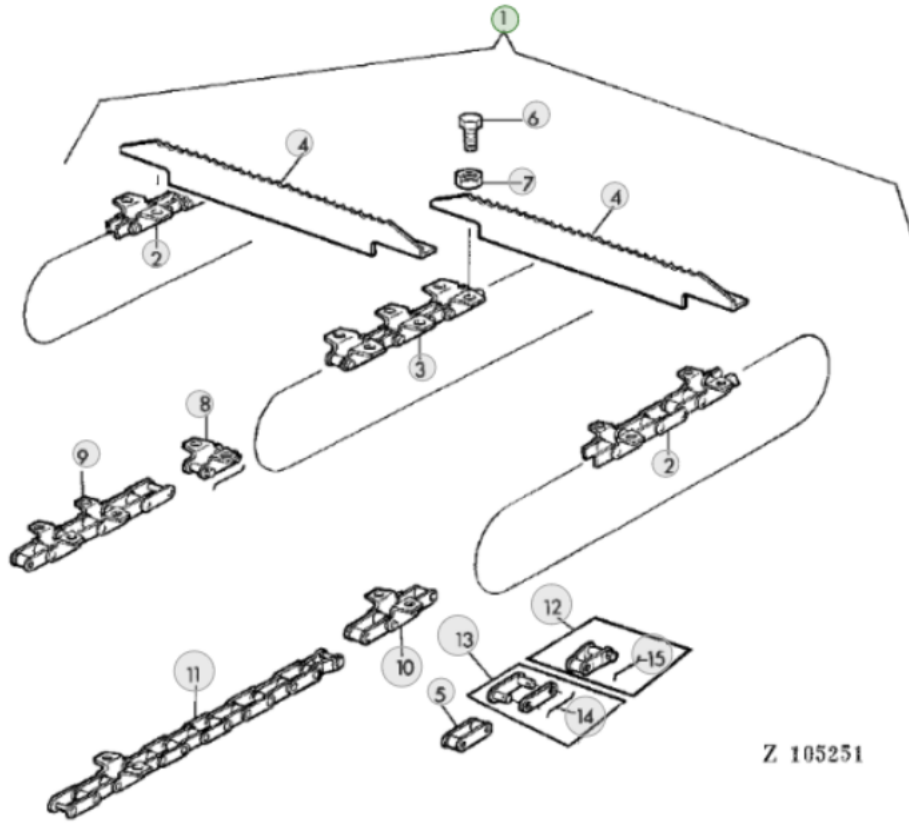

Link zum Produkt:
<https://erbetec.de/verbindung-fr-geneigte-frderkette-quivalent-nr-az28844-ohne-lamellen-fr-john-deere-mhdrescher-p-4589.html>

Verbindung für geneigte Förderkette Äquivalent Nr. AZ28844 (ohne Lamellen) für John Deere Mähdrescher

Bruttopreis	368.43 Euro
Nettopreis	299.53 Euro
Verfügbarkeit	Verfügbar
Lieferzeit	1-14 Tage
Katalognummer	AZ28844 (without slats)
Code des Herstellers	AZ28844 (without slats)
Hersteller	erbetec

Produktbeschreibung

Verbindungskette für den Förderer, die dem originalen Kettensersatz mit der Katalognummer: AZ28844 (ohne Lamellen) entspricht.
John Deere 965/968/1065/1068

Z 105251