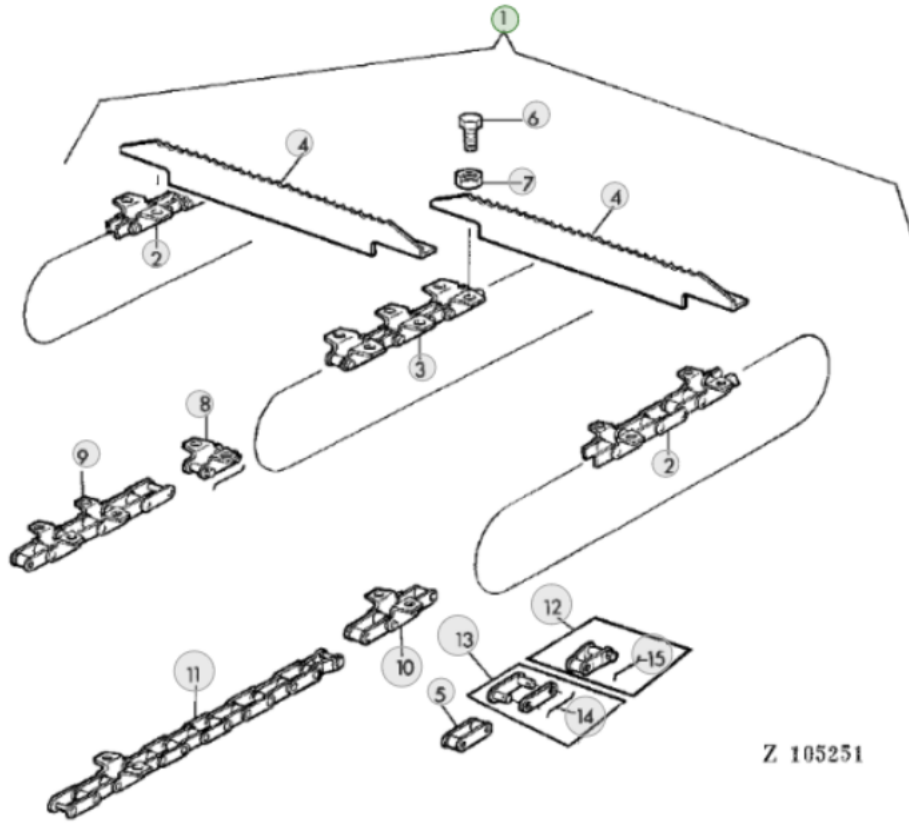

Link zum Produkt:
<https://erbetec.de/verbindung-fr-geneigte-frderkette-quivalent-nr-az28844-ohne-lamellen-fr-john-deere-mhdrescher-p-4589.html>

Verbindung für geneigte Förderkette Äquivalent Nr. AZ28844 (ohne Lamellen) für John Deere Mähdrescher

Bruttopreis	368.43 Euro
Nettopreis	299.53 Euro
Verfügbarkeit	Verfügbar
Lieferzeit	1-14 Tage
Katalognummer	AZ28844 (without slats)
Code des Herstellers	AZ28844 (without slats)
Hersteller	erbetec

Produktbeschreibung

Verbindungskette für den Förderer, die dem originalen Kettensatz mit der Katalognummer: AZ28844 (ohne Lamellen) entspricht.
John Deere 965/968/1065/1068

Z 105251