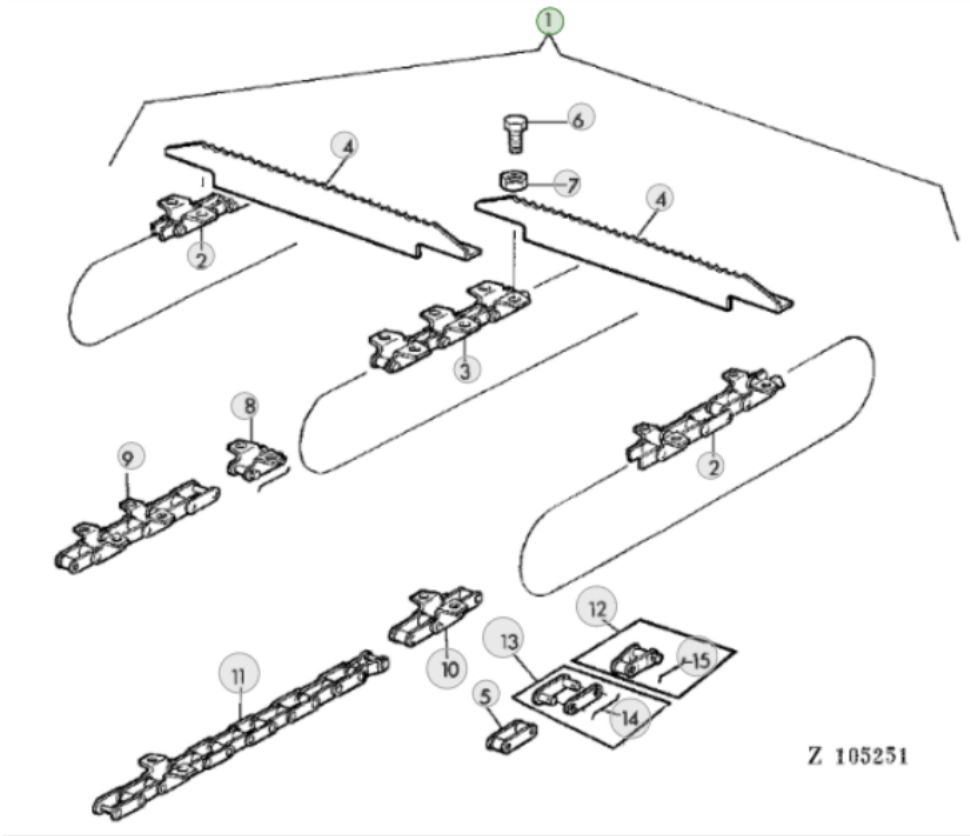

Link zum Produkt:  
<https://erbetec.de/verbindung-fr-geneigte-frderkette-quivalent-nr-az28844-ohne-lamellen-fr-john-deere-mhdrescher-p-4589.html>

## Verbindung für geneigte Förderkette Äquivalent Nr. AZ28844 (ohne Lamellen) für John Deere Mähdrescher

Bruttopreis	<b>368.43 Euro</b>
Nettopreis	<b>299.53 Euro</b>
Verfügbarkeit	<b>Verfügbar</b>
Lieferzeit	<b>1-14 Tage</b>
Katalognummer	<b>AZ28844 (without slats)</b>
Code des Herstellers	<b>AZ28844 (without slats)</b>
Hersteller	<b>erbetec</b>

### Produktbeschreibung

**Verbindungskette für den Förderer, die dem originalen Kettensatz mit der Katalognummer: AZ28844 (ohne Lamellen) entspricht.**  
**John Deere 965/968/1065/1068**

Z 105251