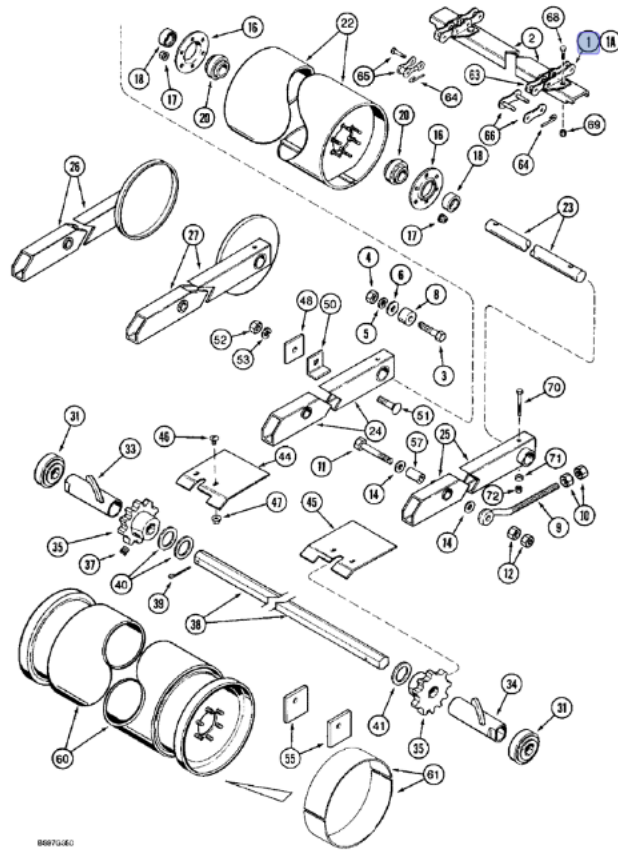

## Verbindung für geneigte Förderkette Äquivalent Nr. 136440A1 für Case Mähdrescher

Bruttopreis	<b>341.62 Euro</b>
Nettopreis	<b>277.74 Euro</b>
Verfügbarkeit	<b>Verfügbar</b>
Lieferzeit	<b>1-14 Tage</b>
Katalognummer	<b>136440A1</b>
Code des Herstellers	<b>136440A1</b>
Hersteller	<b>erbetec</b>

### Produktbeschreibung

**Verbindung für geneigte Förderkette, entspricht der Originalkette  
mit der Katalognummer: 136440A1. Die Kette passt zu Case Mähdrescher.**

86879240