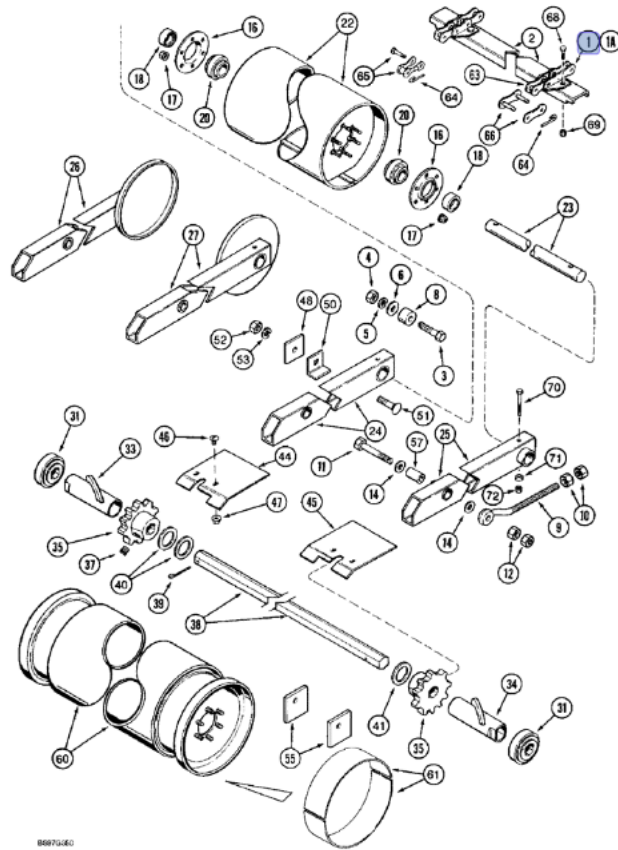

## Verbindung für geneigte Förderkette Äquivalent Nr. 136440A1 für Case Mähdrescher

Bruttopreis	<b>341.62 Euro</b>
Nettopreis	<b>277.74 Euro</b>
Verfügbarkeit	<b>Verfügbar</b>
Lieferzeit	<b>1-14 Tage</b>
Katalognummer	<b>136440A1</b>
Code des Herstellers	<b>136440A1</b>
Hersteller	<b>erbetec</b>

### Produktbeschreibung

**Verbindung für geneigte Förderkette, entspricht der Originalkette mit der Katalognummer: 136440A1. Die Kette passt zu Case Mähdrescher.**

86879240