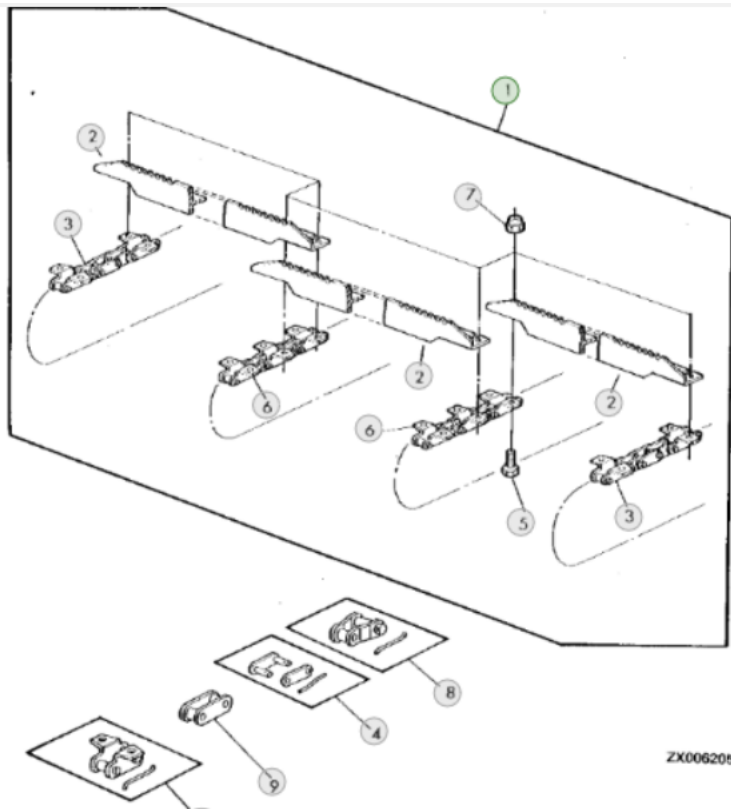

Link zum Produkt:
<https://erbetec.de/verbindung-fr-geneigte-frderkette-ersatzteil-nr-az49434-ohne-lamellen-fr-john-deere-mhdrescher-p-4607.html>

Verbindung für geneigte Förderkette, Ersatzteil Nr. AZ49434 (ohne Lamellen) für John Deere Mähdrescher

Bruttopreis	649.23 Euro
Nettopreis	527.83 Euro
Verfügbarkeit	Verfügbar
Lieferzeit	1-14 Tage
Katalognummer	AZ49434 (without slats)
Code des Herstellers	AZ49434 (without slats)
Hersteller	erbetec

Produktbeschreibung

Neigung Förderkette, die dem Original entspricht mit der Katalognummer: AZ49434 (ohne Lamellen)
John Deere 2066/2064/2264/2266/2266EXTRA

ZX006205