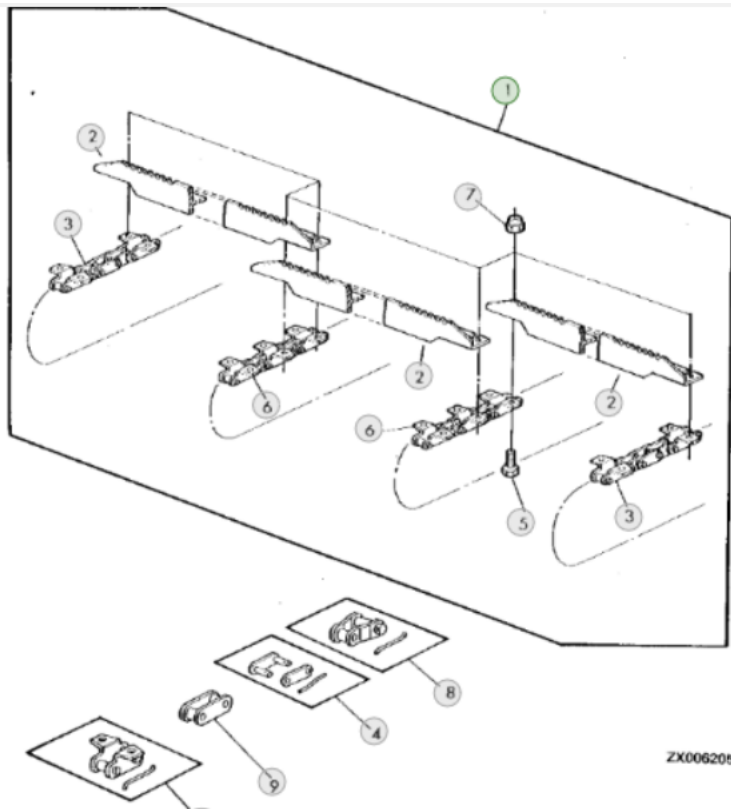

Link zum Produkt:  
<https://erbetec.de/verbindung-fr-geneigte-frderkette-ersatzteil-nr-az49434-ohne-lamellen-fr-john-deere-mhdrescher-p-4607.html>

## Verbindung für geneigte Förderkette, Ersatzteil Nr. AZ49434 (ohne Lamellen) für John Deere Mähdrescher

Bruttopreis	<b>649.23 Euro</b>
Nettopreis	<b>527.83 Euro</b>
Verfügbarkeit	<b>Verfügbar</b>
Lieferzeit	<b>1-14 Tage</b>
Katalognummer	<b>AZ49434 (without slats)</b>
Code des Herstellers	<b>AZ49434 (without slats)</b>
Hersteller	<b>erbetec</b>

### Produktbeschreibung

**Neigung Förderkette, die dem Original entspricht mit der Katalognummer: AZ49434 ( ohne Lamellen )**  
**John Deere 2066/2064/2264/2266/2266EXTRA**

ZX006205