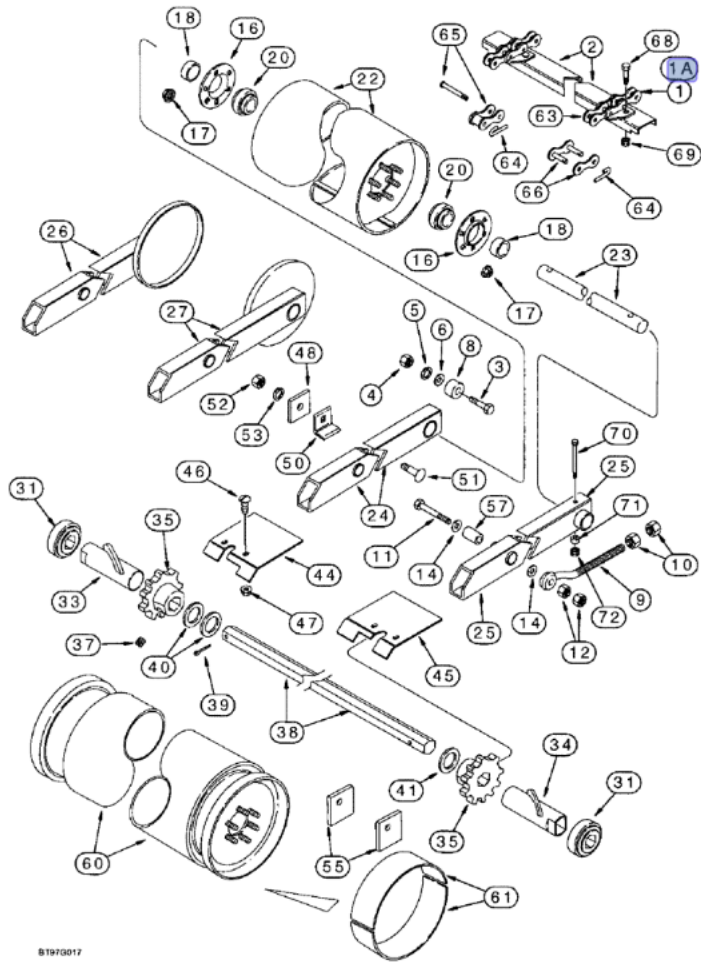

Verbindung für geneigte Förderkette Ersatzteil Nr. 107928A1 für Case Mähdrescher

| | |
|----------------------|--------------------|
| Bruttopreis | 152.45 Euro |
| Nettopreis | 123.94 Euro |
| Verfügbarkeit | Verfügbar |
| Lieferzeit | 1-14 Tage |
| Katalognummer | 107928A1 |
| Code des Herstellers | 107928A1 |
| Hersteller | erbetec |

Produktbeschreibung

Neigung Förderkette, die dem Original entspricht, mit der Katalognummer: 107928A1.
Die Kette passt zum Case-Mähdrescher.
NR.107871A1,107928A1

B1970017