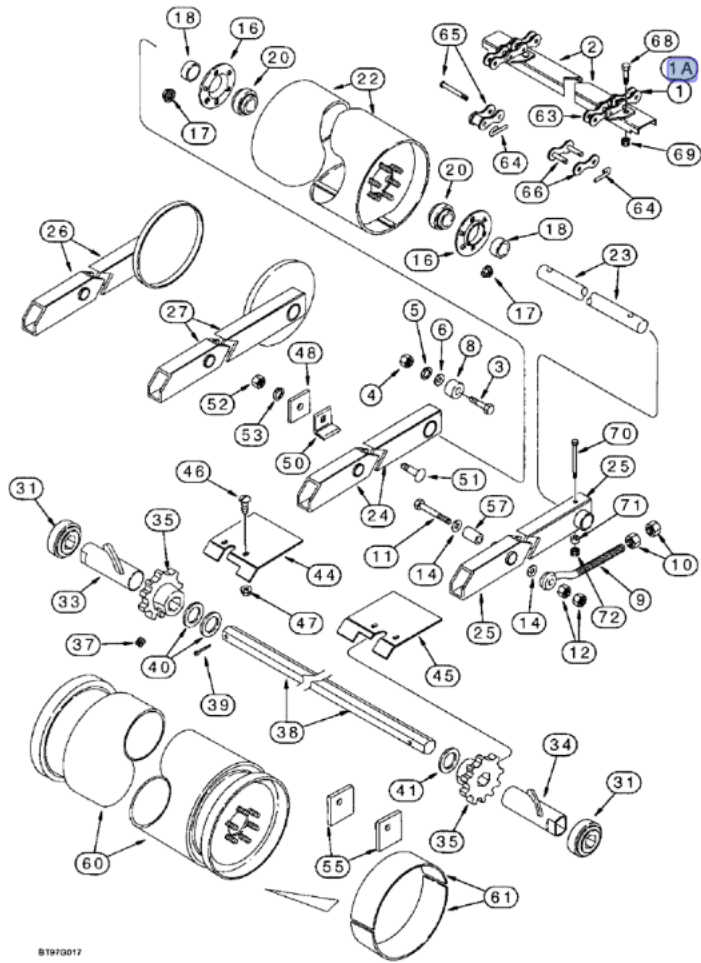

Verbindung für geneigte Förderkette Ersatzteil Nr. 107928A1 für Case Mähdrescher

Bruttopreis	152.45 Euro
Nettopreis	123.94 Euro
Verfügbarkeit	Verfügbar
Lieferzeit	1-14 Tage
Katalognummer	107928A1
Code des Herstellers	107928A1
Hersteller	erbetec

Produktbeschreibung

Neigung Förderkette, die dem Original entspricht, mit der Katalognummer: 107928A1.
Die Kette passt zum Case-Mähdrescher.
NR.107871A1,107928A1

B1970017