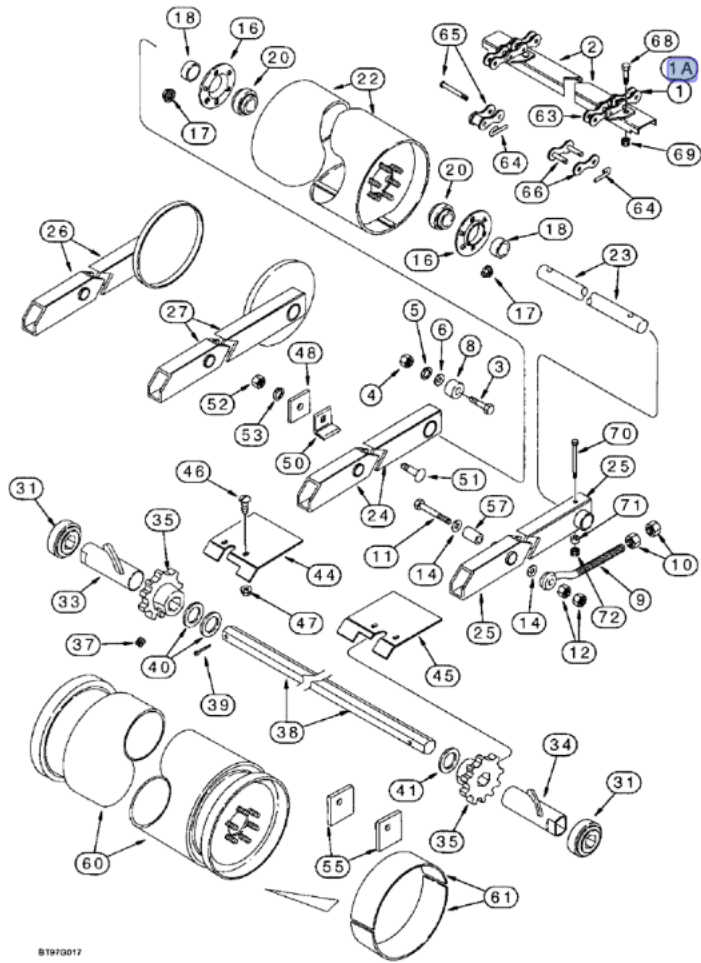

Verbindung für geneigte Förderkette Ersatzteil Nr. 107928A1 für Case Mähdrescher

Bruttopreis	152.45 Euro
Nettopreis	123.94 Euro
Verfügbarkeit	Verfügbar
Lieferzeit	1-14 Tage
Katalognummer	107928A1
Code des Herstellers	107928A1
Hersteller	erbetec

Produktbeschreibung

**Neigung Förderkette, die dem Original entspricht, mit der Katalognummer:
107928A1.
Die Kette passt zum Case-Mähdrescher.
NR.107871A1,107928A1**

B1970017