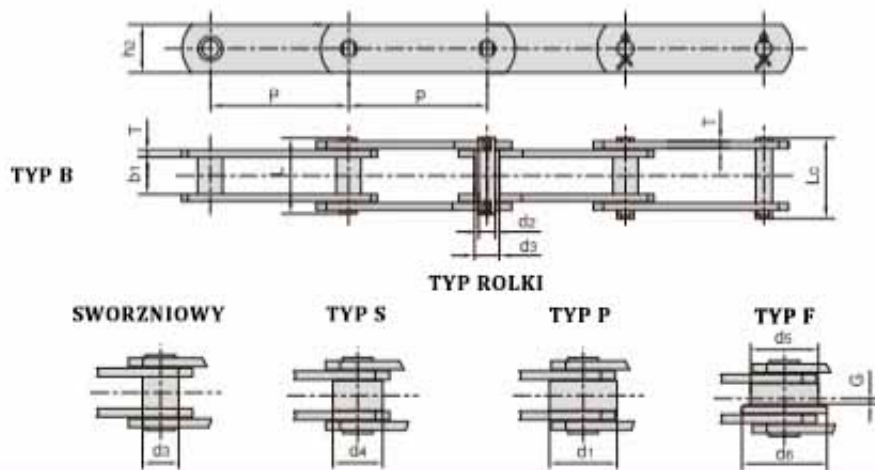

Transportkette FV40

Verfügbarkeit	auf Anfrage
Lieferzeit	1-14 Tage
Katalognummer	FV40
Hersteller	erbetec

Produktbeschreibung

Transportkette Serie FV40

SYMBOL ISO	PODZIAŁKA							d1 max	d4 max	d5 max	d6 max	G	d3 max
	P												
	mm	mm	mm	mm	mm	mm	mm						
FV40	50.0	63.0	80.0	100.0	125.0	-	-	32.0	20.0	40.0	50.0	4.0	15.0