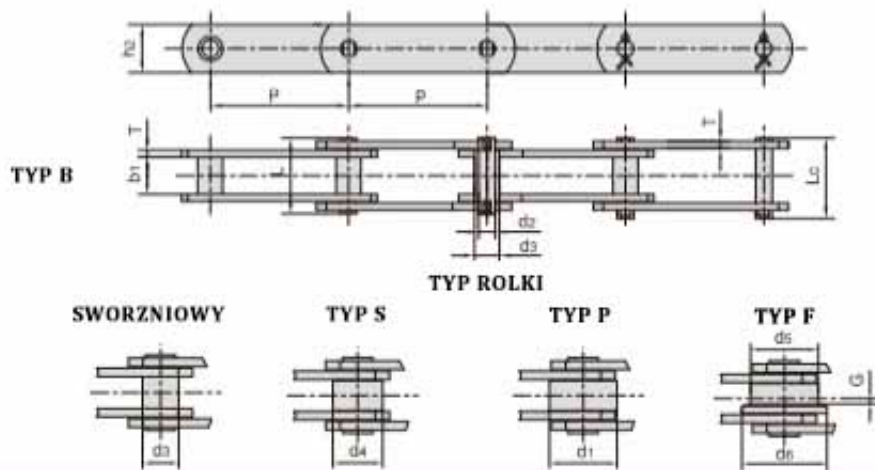

# Transportkette FV40

Verfügbarkeit	<b>auf Anfrage</b>
Lieferzeit	<b>1-14 Tage</b>
Katalognummer	<b>FV40</b>
Hersteller	<b>erbetec</b>

## Produktbeschreibung

### Transportkette Serie FV40

SYMBOL ISO	PODZIAŁKA							d1 max	d4 max	d5 max	d6 max	G	d3 max
	P												
	mm	mm	mm	mm	mm	mm	mm						
<b>FV40</b>	50.0	63.0	80.0	100.0	125.0	-	-	32.0	20.0	40.0	50.0	4.0	15.0