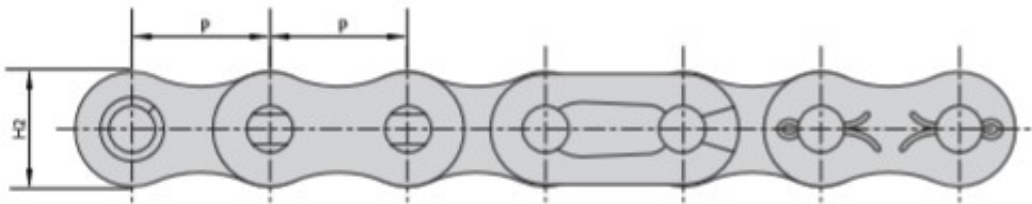

Link zum Produkt: <https://erbetec.de/spezial-rollenkette-mit-zahnscheibe-12b3-e2p910-p-9455.html>

Spezial-Rollenkette mit Zahnscheibe 12B3-E2P/910

Katalognummer

12B3-E2P/910

Hersteller

DONGHUA

Produktbeschreibung

Spezialrollenketten mit Zahnplatte 12B3-E2P/910

910