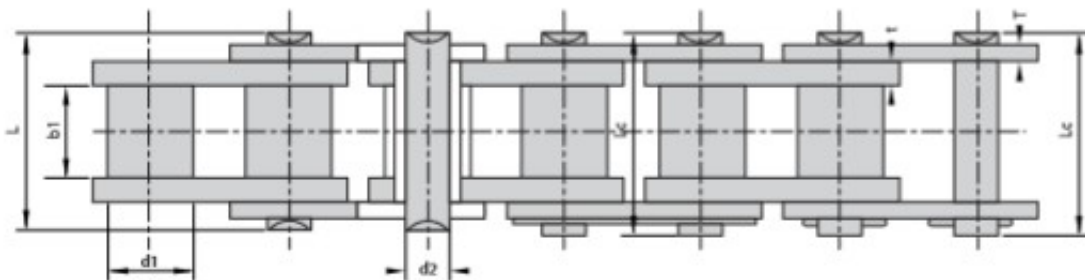

Link zum Produkt: <https://erbetec.de/spezial-rollenkette-mit-zahnscheibe-12b3-e2p910-p-9455.html>

Spezial-Rollenkette mit Zahnscheibe 12B3-E2P/910

Katalognummer

12B3-E2P/910

Hersteller

DONGHUA

Produktbeschreibung

Spezialrollenketten mit Zahnplatte 12B3-E2P/910

910