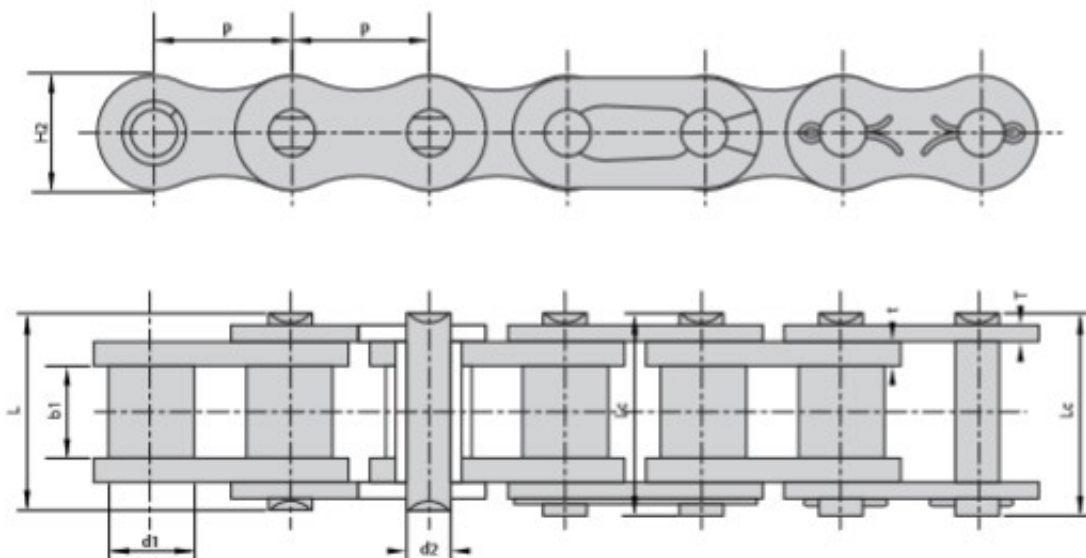

Link zum Produkt: <https://erbetec.de/spezial-rollenkette-mit-zahniger-platte-c80-2-e2pep1170-p-9458.html>

Spezial-Rollenkette mit zahniger Platte C80-2 E2P/EP/1170

Katalognummer	C80-2 E2P/1170
Hersteller	DONGHUA

Produktbeschreibung

Spezial-Rollenkette mit Zahnplatte C80-2 E2P/1170

1170