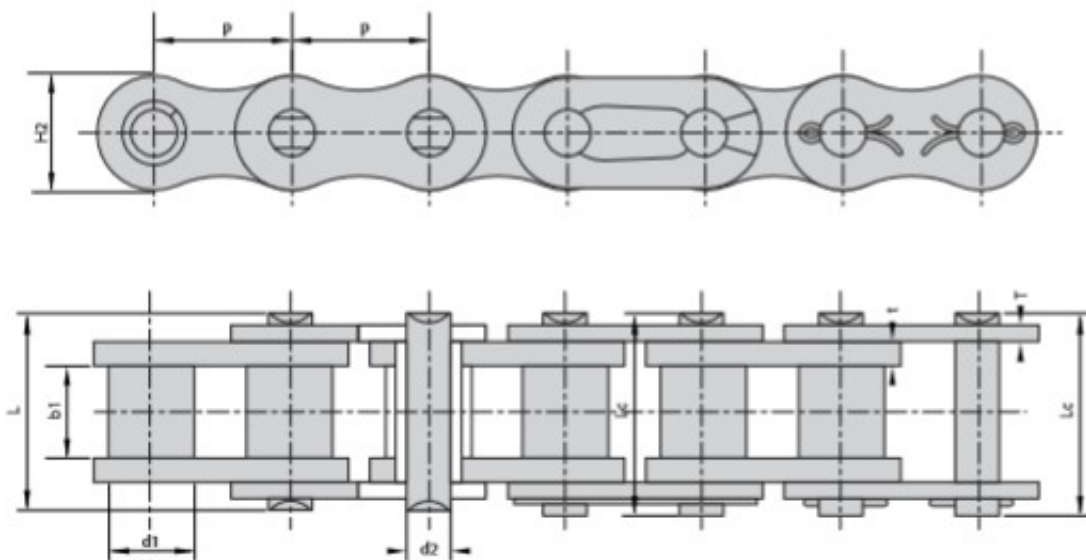

Link zum Produkt: <https://erbetec.de/spezial-rollenkette-mit-zahniger-platte-c80-2-e2pep1170-p-9458.html>

Spezial-Rollenkette mit zahniger Platte C80-2 E2P/EP/1170

Katalognummer	C80-2 E2P/1170
Hersteller	DONGHUA

Produktbeschreibung

Spezial-Rollenkette mit Zahnplatte C80-2 E2P/1170

1170