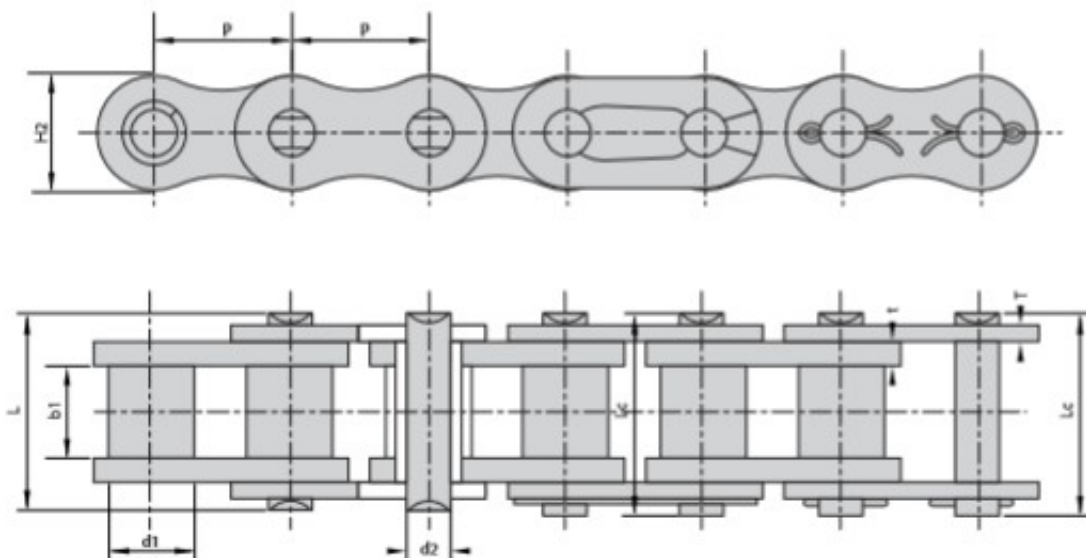

Link zum Produkt: <https://erbetec.de/spezial-rollenkette-mit-zahniger-platte-c80-2-e2pep1170-p-9458.html>

Spezial-Rollenkette mit zahniger Platte C80-2 E2P/EP/1170

Katalognummer

C80-2 E2P/1170

Hersteller

DONGHUA

Produktbeschreibung

Spezial-Rollenkette mit Zahnplatte C80-2 E2P/1170

1170