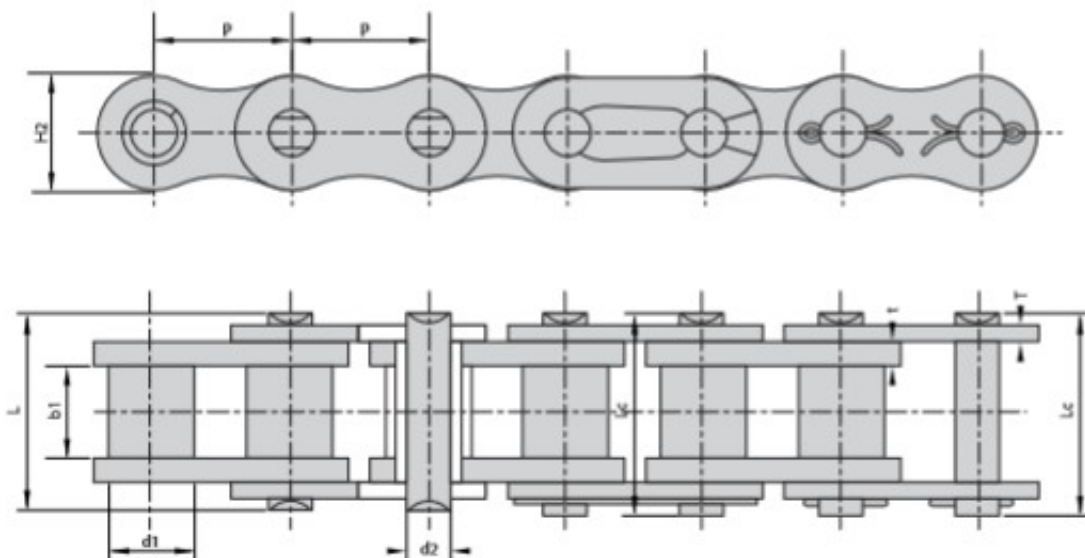

Link zum Produkt: <https://erbetec.de/spezial-rollenkette-mit-zahniger-platte-c80-2-e2pep1170-p-9458.html>

## Spezial-Rollenkette mit zahniger Platte C80-2 E2P/EP/1170

Katalognummer

**C80-2 E2P/1170**

Hersteller

**DONGHUA**

#### Spezial-Rollenkette mit Zahnplatte C80-2 E2P/1170

1170