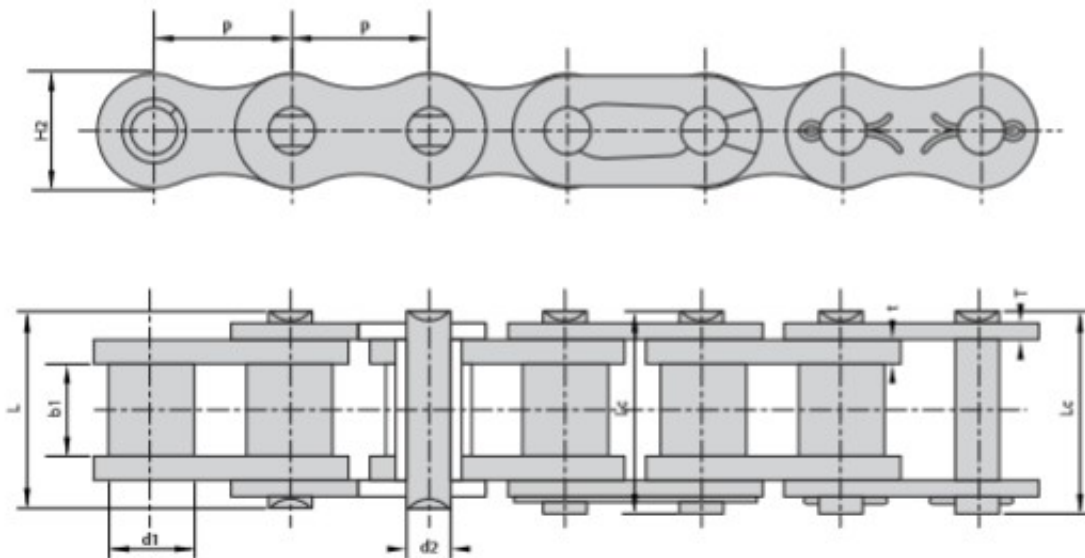

Link zum Produkt: <https://erbetec.de/spezial-rollenkette-mit-zahnfrmiger-platte-c20b-1-ep1310-p-9461.html>

Spezial-Rollenkette mit zahnförmiger Platte C20B-1 EP/1310

Katalognummer

C20B-1 EP/1310

Hersteller

DONGHUA

Produktbeschreibung

Rollenkette Spezial mit Zahnplatte C20B-1 EP/1310

CHAIN REFERENCE	p	d1	b1	d2	L	Lc	h2	t/T	H	h
	mm	mm	mm	mm	mm	mm	mm	mm	mm	mm

C20B-1EP/1310	31.75	19.05	19.56	10.19	41.30	45.00	26.40	4.5/3.5	33.00	19.80