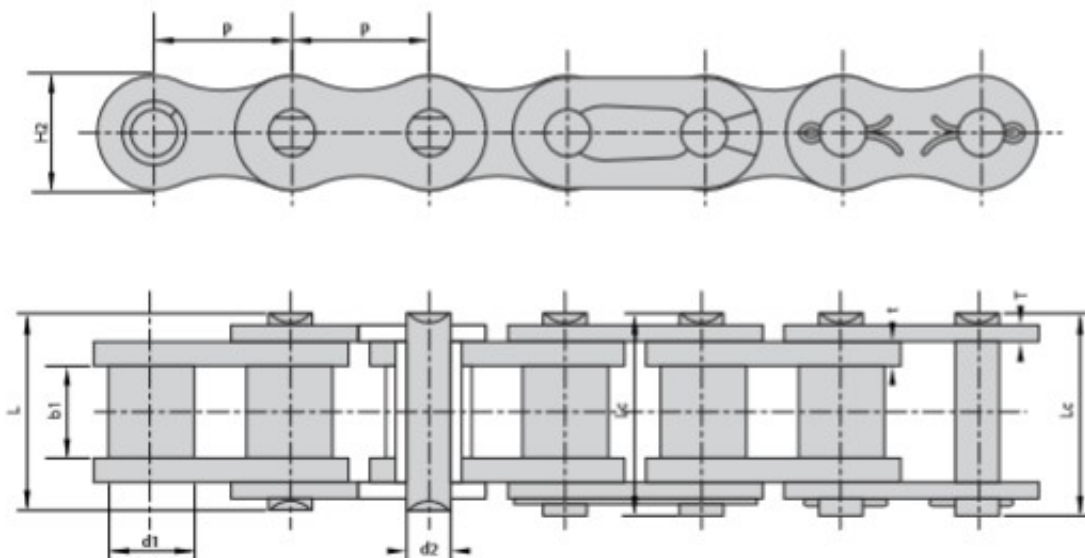

## Spezial-Rollenkette mit zahnförmiger Platte C20B-1 EP/1310

Katalognummer	<b>C20B-1 EP/1310</b>
Hersteller	<b>DONGHUA</b>

#### Rollenkette Spezial mit Zahnplatte C20B-1 EP/1310

CHAIN REFERENCE	p	d1	b1	d2	L	Lc	h2	t/T	H	h
	mm	mm	mm	mm	mm	mm	mm	mm	mm	mm

<b>C20B-1EP/1310</b>	<b>31.75</b>	<b>19.05</b>	<b>19.56</b>	<b>10.19</b>	<b>41.30</b>	<b>45.00</b>	<b>26.40</b>	<b>4.5/3.5</b>	<b>33.00</b>	<b>19.80</b>
----------------------	--------------	--------------	--------------	--------------	--------------	--------------	--------------	----------------	--------------	--------------