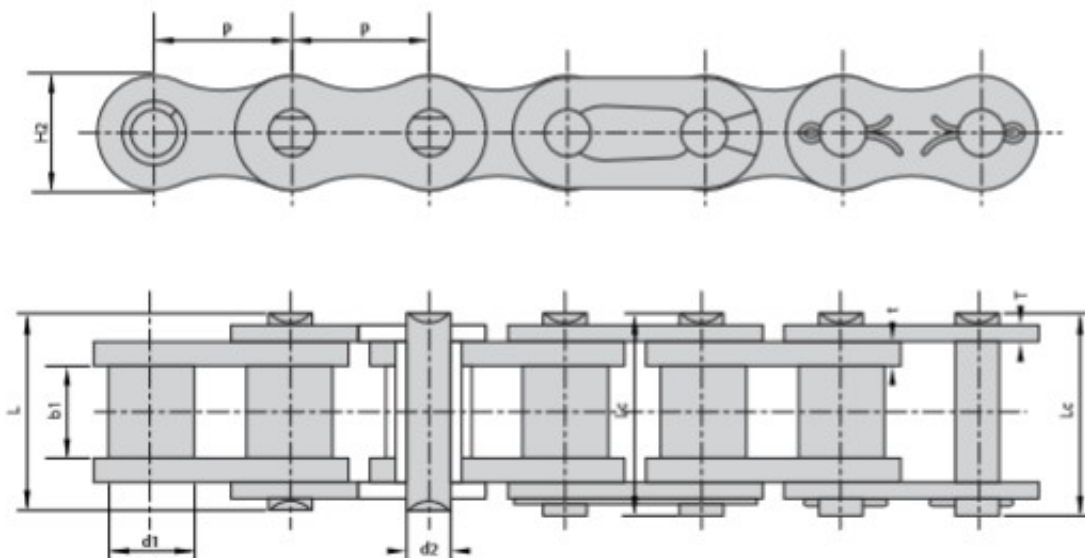

Link zum Produkt: <https://erbetec.de/spezial-rollenkette-mit-zahnfrmiger-platte-c20b-1-ep1310-p-9461.html>

Spezial-Rollenkette mit zahnförmiger Platte C20B-1 EP/1310

Katalognummer	C20B-1 EP/1310
Hersteller	DONGHUA

Produktbeschreibung

Rollenkette Spezial mit Zahnplatte C20B-1 EP/1310

CHAIN REFERENCE	p	d1	b1	d2	L	Lc	h2	t/T	H	h
	mm	mm	mm	mm	mm	mm	mm	mm	mm	mm

C20B-1EP/1310	31.75	19.05	19.56	10.19	41.30	45.00	26.40	4.5/3.5	33.00	19.80
----------------------	--------------	--------------	--------------	--------------	--------------	--------------	--------------	----------------	--------------	--------------