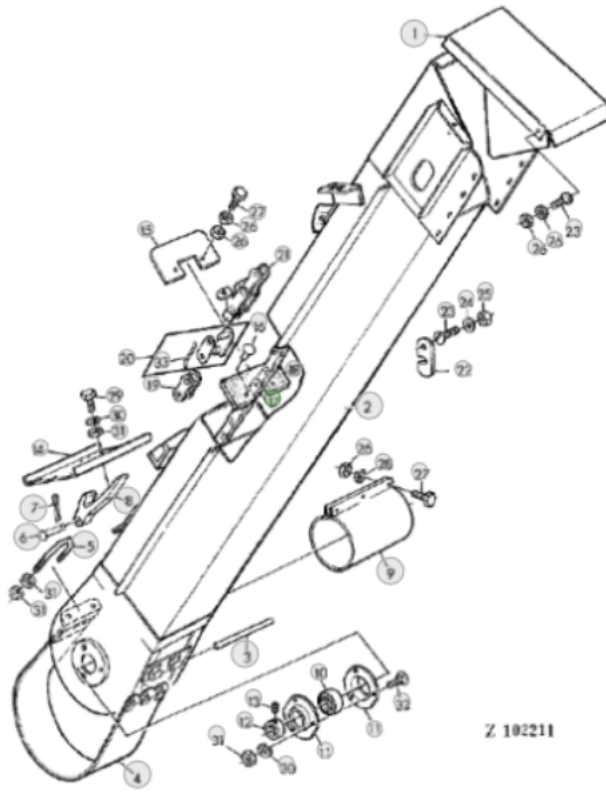

## Schaufel für die Getreideförderanlage, Äquivalent Nr. AZ22348 für John Deere Mähdrescher

Bruttopreis	<b>338.88 Euro</b>
Nettopreis	<b>275.51 Euro</b>
Verfügbarkeit	<b>Verfügbar</b>
Lieferzeit	<b>1-14 Tage</b>
Katalognummer	<b>AZ22348</b>
Code des Herstellers	<b>AZ22348</b>
Hersteller	<b>erbetec</b>

### Produktbeschreibung

**Die Getreide- oder Ährenförderkette ist das Äquivalent zur Originalkette mit der Katalognummer: AZ22348. Die Kette passt zum John Deere Mähdrescher.**

Z 102211