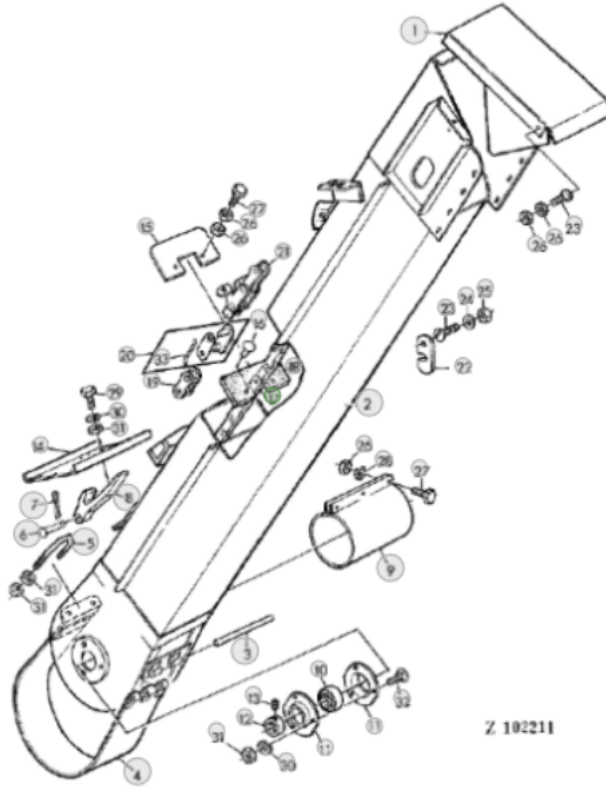

## Schaufel für die Getreideförderanlage, Äquivalent Nr. AZ22348 für John Deere Mähdrescher

Bruttopreis	<b>338.88 Euro</b>
Nettopreis	<b>275.51 Euro</b>
Verfügbarkeit	<b>Verfügbar</b>
Lieferzeit	<b>1-14 Tage</b>
Katalognummer	<b>AZ22348</b>
Code des Herstellers	<b>AZ22348</b>
Hersteller	<b>erbetec</b>

### Produktbeschreibung

**Die Getreide- oder Ährenförderkette ist das Äquivalent zur Originalkette mit der Katalognummer: AZ22348. Die Kette passt zum John Deere Mähdrescher.**

Z 102211