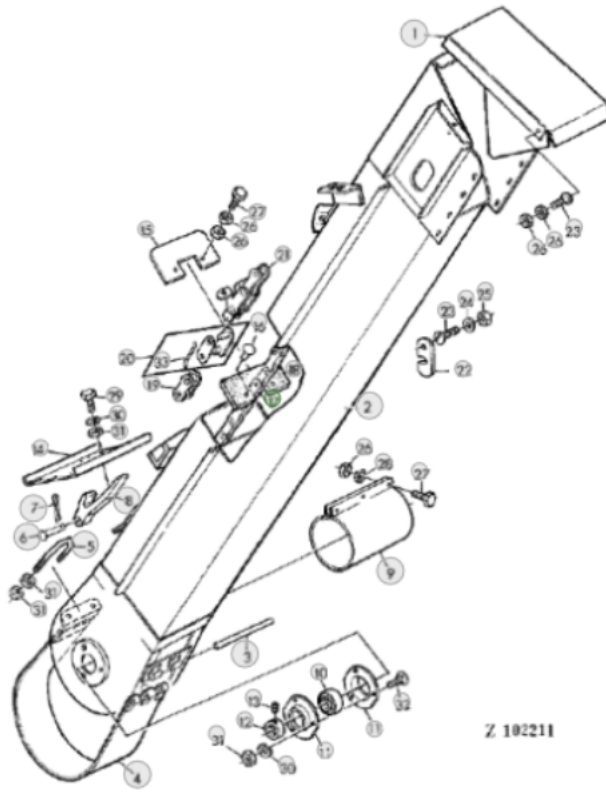

Schaufel für die Getreideförderanlage, Äquivalent Nr. AZ22348 für John Deere Mähdrescher

Bruttopreis	338.88 Euro
Nettopreis	275.51 Euro
Verfügbarkeit	Verfügbar
Lieferzeit	1-14 Tage
Katalognummer	AZ22348
Code des Herstellers	AZ22348
Hersteller	erbetec

Produktbeschreibung

Die Getreide- oder Ährenförderkette ist das Äquivalent zur Originalkette mit der Katalognummer: AZ22348. Die Kette passt zum John Deere Mähdrescher.

Z 102211