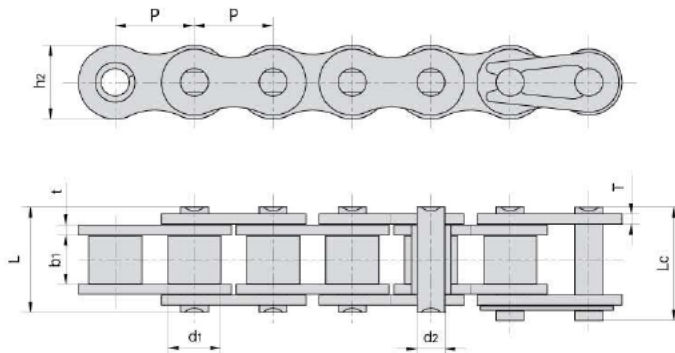

Rollenketten 16BH 1"

Bruttopreis	33.23 Euro
Nettopreis	27.02 Euro
Lieferzeit	Sofort
Katalognummer	L16BH
Code des Herstellers	L16BH
Hersteller	DONGHUA

Produktbeschreibung

Rollenkette 16BH 1"

Łańcuchy rolkowe wzmocnione typu B

Donghua Chain No. Donghua Ketten Nr.	Pitch	Roller diameter	Width between inner plates	Pin diameter	Pin length		Inner plate depth	Plate thickness	Ultimate tensile strength	Weight per meter
	Teilung	Rollen-durch-messer	Innere Breite	Bolzen-durch-messer	Bolzen-länge		Innen-laschen-höhe	Laschen-dicke	Min. Bruchkraft	Gewicht
	P	d1 max	b1 min	d2 max	L max	Lc max	h2 max	t/T	Q min	q
	mm	mm	mm	mm	mm	mm	mm	mm	kN/LB	kg/m
04BH	6.000	4.00	2.80	1.85	8.4	9.4	5.0	0.9	5.0/1136	0.14
*06BH	9.525	6.35	5.72	3.58	14.4	15.4	8.2	1.6	11.25/2557	0.51
08BH	12.700	8.51	7.85	4.45	18.8	19.9	11.8	2.03	20.6/4682	0.79
10BH	15.875	10.16	9.65	5.08	20.2	21.6	14.7	1.85	25.0/5681	1.03
12BH	19.050	12.07	11.68	5.94	25.2	26.8	16.0	2.42	40.0/9091	1.45
12BV	19.050	12.07	11.68	6.10	24.5	26.5	16.0	2.42	36.00/8182	1.43
12BHF2	19.050	12.07	13.50	5.72	28.8	30.3	16.5	2.80	35.0/7954	1.71
16BH	25.400	15.88	17.02	8.90	35.7	38.9	24.1	4.0/3.1	80.0/18182	3.11
24BH	38.100	25.40	25.40	14.63	58.6	63.4	36.2	7.5/6.0	225.0/51136	9.00
24BHF2	38.100	25.40	25.40	14.63	57.8	62.2	37.0	7.2/6.0	225.4/51227	9.10