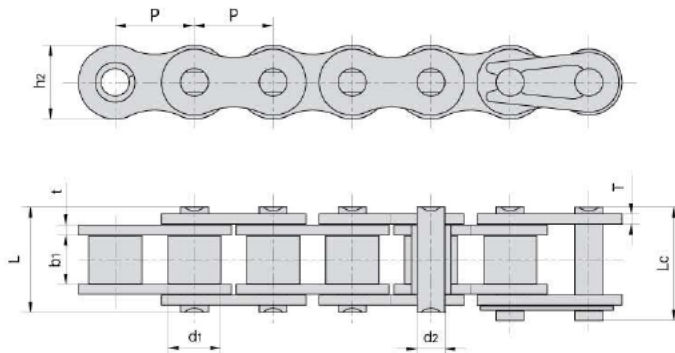

Rollenketten 16BH 1"

Bruttopreis	33.23 Euro
Nettopreis	27.02 Euro
Lieferzeit	Sofort
Katalognummer	L16BH
Code des Herstellers	L16BH
Hersteller	DONGHUA

Produktbeschreibung

Rollenkette 16BH 1"

Łańcuchy rolkowe wzmocnione typu B

Donghua Chain No. Donghua Ketten Nr.	Pitch	Roller diameter	Width between inner plates	Pin diameter	Pin length		Inner plate depth	Plate thickness	Ultimate tensile strength	Weight per meter
	Teilung	Rollen-durch-messer	Innere Breite	Bolzen-durch-messer	Bolzen-länge	L max	Innen-laschen-höhe	Laschen-dicke	Min. Bruchkraft	Gewicht
	P	d1 max	b1 min	d2 max	L max	Lc max	h2 max	t	Q min	q
	mm	mm	mm	mm	mm	mm	mm	mm	kN/LB	kg/m
04BH	6.000	4.00	2.80	1.85	8.4	9.4	5.0	0.9	5.0/1136	0.14
*06BH	9.525	6.35	5.72	3.58	14.4	15.4	8.2	1.6	11.25/2557	0.51
08BH	12.700	8.51	7.85	4.45	18.8	19.9	11.8	2.03	20.6/4682	0.79
10BH	15.875	10.16	9.65	5.08	20.2	21.6	14.7	1.85	25.0/5681	1.03
12BH	19.050	12.07	11.68	5.94	25.2	26.8	16.0	2.42	40.0/9091	1.45
12BV	19.050	12.07	11.68	6.10	24.5	26.5	16.0	2.42	36.00/8182	1.43
12BHF2	19.050	12.07	13.50	5.72	28.8	30.3	16.5	2.80	35.0/7954	1.71
16BH	25.400	15.88	17.02	8.90	35.7	38.9	24.1	4.0/3.1	80.0/18182	3.11
24BH	38.100	25.40	25.40	14.63	58.6	63.4	36.2	7.5/6.0	225.0/51136	9.00
24BHF2	38.100	25.40	25.40	14.63	57.8	62.2	37.0	7.2/6.0	225.4/51227	9.10