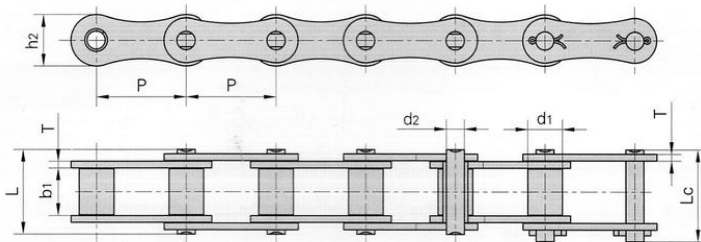

Link zum Produkt: <https://erbetec.de/rollenkettten-12-kette-081-smaschinenkette-p-182.html>

Rollenketten 1/2" Kette 081, Sämaschinenkette

Bruttopreis	6.33 Euro
Nettopreis	5.14 Euro
Verfügbarkeit	Verfügbar
Lieferzeit	Sofort
Katalognummer	L081
Code des Herstellers	L081
Hersteller	DONGHUA

Produktbeschreibung

Rollenkette 1/2" Sämaschinenkette

Suchen Sie nach Abmessungen?

Wenn Sie die benötigte Kette nicht finden können, senden Sie uns die Maße gemäß der obigen Zeichnung.

Anfrage senden