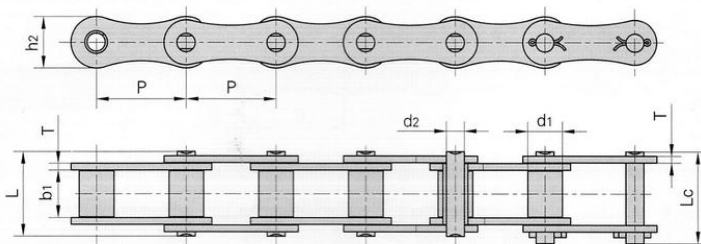

Link zum Produkt: <https://erbetec.de/rollenkettten-12-kette-081-smaschinenkette-p-182.html>

Rollenketten 1/2" Kette 081, Sämaschinenkette

Bruttopreis	6.33 Euro
Nettopreis	5.14 Euro
Verfügbarkeit	Verfügbar
Lieferzeit	Sofort
Katalognummer	L081
Code des Herstellers	L081
Hersteller	DONGHUA

Produktbeschreibung

Rollenkette 1/2" Sämaschinenkette

Suchen Sie nach Abmessungen?

Wenn Sie die benötigte Kette nicht finden können, senden Sie uns die Maße gemäß der obigen Zeichnung.

Anfrage senden