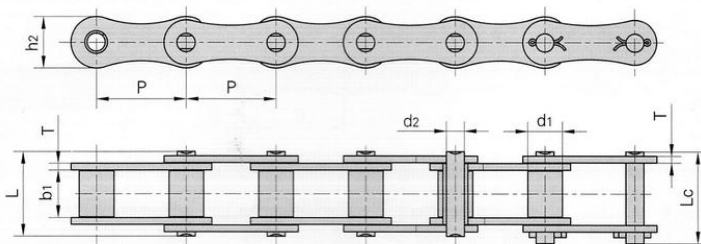

## Rollenketten 1/2" Kette 081, Sämaschinenkette

Bruttopreis	<b>6.33 Euro</b>
Nettopreis	<b>5.14 Euro</b>
Verfügbarkeit	<b>Verfügbar</b>
Lieferzeit	<b>Sofort</b>
Katalognummer	<b>L081</b>
Code des Herstellers	<b>L081</b>
Hersteller	<b>DONGHUA</b>

### Produktbeschreibung

Rollenkette 1/2" Sämaschinenkette

Suchen Sie nach Abmessungen?

Wenn Sie die benötigte Kette nicht finden können, senden Sie uns die Maße gemäß der obigen Zeichnung.

Anfrage senden