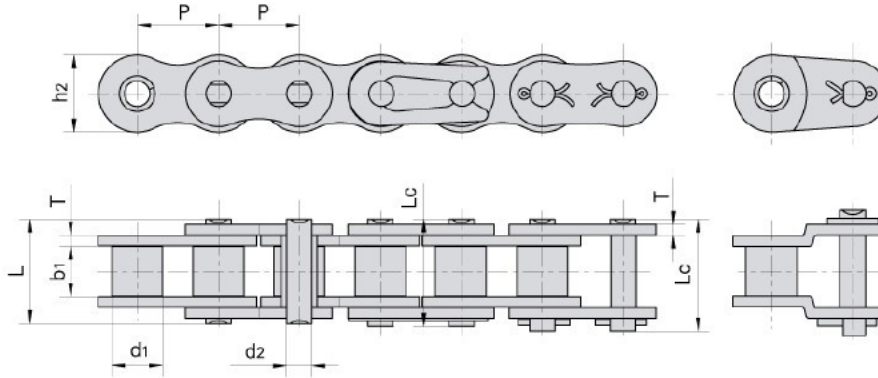

Link zum Produkt: <https://erbetec.de/rollenkette-34-typ-a-12a1-60-1-p-193.html>

Rollenkette 3/4" Typ A, 12A1, 60-1

Bruttopreis	14.71 Euro
Nettopreis	11.96 Euro
Verfügbarkeit	Verfügbar
Lieferzeit	Sofort
Katalognummer	L12A1
Code des Herstellers	L12A1 60-1
Hersteller	DONGHUA

Produktbeschreibung

Rollenkette 3/4" Typ A, 12A1, 60-1

DIN/ISO Chain No.	ANSI Chain No.	Pitch <i>Teilung</i>	Roller diameter <i>Rollen-durchmesser</i>	Width between inner plates <i>Innere Breite</i>	Pin diameter <i>Bolzen-durchmesser</i>	Pin length <i>Bolzen-länge</i>		Inner plate depth <i>Innen-laschen-höhe</i>	Plate thickness <i>Laschen-dicke</i>	Ultimate tensile strength <i>Min. Bruchkraft</i>	Average tensile strength <i>Durchschn. Bruchkraft</i>	Weight per meter <i>Gewicht</i>
<i>DIN/ISO Ketten Nr.</i>	<i>ANSI Ketten Nr.</i>	P	d1 max	b1 min	d2 max	L max	Lc max	h2 max	T max	Q min	Q0	q
		mm	mm	mm	mm	mm	mm	mm	mm	kN/LB	kN	kg/m

12A-1	60	19.050	11.91	12.57	5.94	25.90	27.70	18.00	2.42	31.80/7227	41.5	1.50
-------	----	--------	-------	-------	------	-------	-------	-------	------	------------	------	------