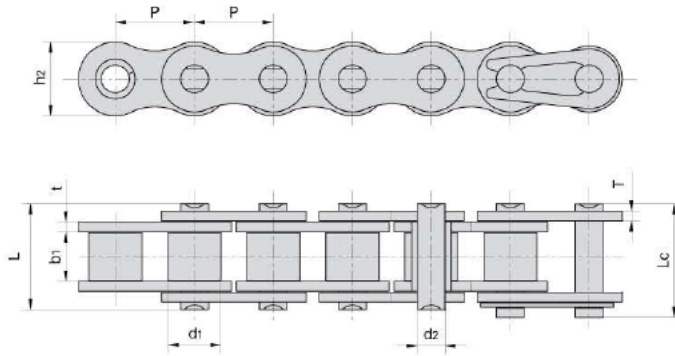

Rollenkette 19,05X11,68 12BH

Bruttopreis	19.40 Euro
Nettopreis	15.77 Euro
Verfügbarkeit	Verfügbar
Lieferzeit	Sofort
Katalognummer	L12BH
Code des Herstellers	L12BH
Hersteller	DONGHUA

Produktbeschreibung

Rollenkette 19,05X11,68 12BH

Łańcuchy rolkowe wzmacnione typu B

Donghua Chain No. Donghua Ketten Nr.	Pitch	Roller diameter	Width between inner plates	Pin diameter	Pin length		Inner plate depth	Plate thickness	Ultimate tensile strength	Weight per meter
	Teilung	Rollen-durchmesser	Innere Breite	Bolzen-durchmesser	Bolzen-länge	Innen-laschen-höhe	Laschen-dicke	Min. Bruchkraft		
	P	d1 max	b1 min	d2 max	L max	Lc max	h2 max	t/T	Q min	q
	mm	mm	mm	mm	mm	mm	mm	mm	KN/LB	kg/m
04BH	6.000	4.00	2.80	1.85	8.4	9.4	5.0	0.9	5.0/1136	0.14
*06BH	9.525	6.35	5.72	3.58	14.4	15.4	8.2	1.6	11.25/2557	0.51
08BH	12.700	8.51	7.85	4.45	18.8	19.9	11.8	2.03	20.6/4682	0.79
10BH	15.875	10.16	9.65	5.08	20.2	21.6	14.7	1.85	25.0/5681	1.03
12BH	19.050	12.07	11.68	5.94	25.2	26.8	16.0	2.42	40.0/9091	1.45
12BV	19.050	12.07	11.68	6.10	24.5	26.5	16.0	2.42	36.00/8182	1.43
12BHF2	19.050	12.07	13.50	5.72	28.8	30.3	16.5	2.80	35.0/7954	1.71
16BH	25.400	15.88	17.02	8.90	35.7	38.9	24.1	4.0/3.1	80.0/18182	3.11
24BH	38.100	25.40	25.40	14.63	58.6	63.4	36.2	7.5/6.0	225.0/51136	9.00
24BHF2	38.100	25.40	25.40	14.63	57.8	62.2	37.0	7.2/6.0	225.4/51227	9.10