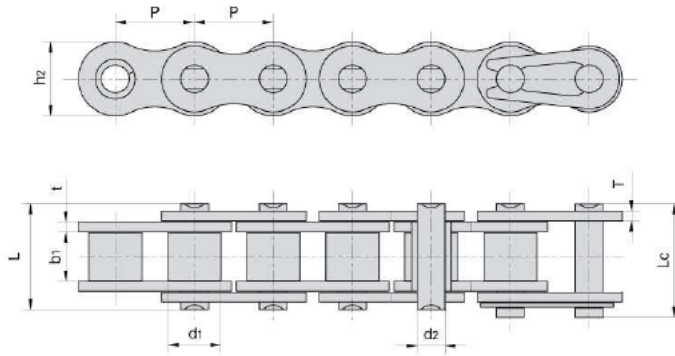

Rollenkette 19,05X11,68 12BH

Bruttopreis	19.40 Euro
Nettopreis	15.77 Euro
Verfügbarkeit	Verfügbar
Lieferzeit	Sofort
Katalognummer	L12BH
Code des Herstellers	L12BH
Hersteller	DONGHUA

Produktbeschreibung

Rollenkette 19,05X11,68 12BH

Łańcuchy rolkowe wzmacnione typu B

Donghua Chain No. Donghua Ketten Nr.	Pitch	Roller diameter	Width between inner plates	Pin diameter	Pin length		Inner plate depth	Plate thickness	Ultimate tensile strength	Weight per meter
	Teilung	Rollen-durchmesser	Innere Breite	Bolzen-durchmesser	Bolzen-länge	Innen-laschen-höhe	Laschen-dicke	Min. Bruchkraft		
	P	d1 max	b1 min	d2 max	L max	Lc max	h2 max	t	Q min	q
	mm	mm	mm	mm	mm	mm	mm	mm	KN/LB	kg/m
04BH	6.000	4.00	2.80	1.85	8.4	9.4	5.0	0.9	5.0/1136	0.14
*06BH	9.525	6.35	5.72	3.58	14.4	15.4	8.2	1.6	11.25/2557	0.51
08BH	12.700	8.51	7.85	4.45	18.8	19.9	11.8	2.03	20.6/4682	0.79
10BH	15.875	10.16	9.65	5.08	20.2	21.6	14.7	1.85	25.0/5681	1.03
12BH	19.050	12.07	11.68	5.94	25.2	26.8	16.0	2.42	40.0/9091	1.45
12BV	19.050	12.07	11.68	6.10	24.5	26.5	16.0	2.42	36.00/8182	1.43
12BHF2	19.050	12.07	13.50	5.72	28.8	30.3	16.5	2.80	35.0/7954	1.71
16BH	25.400	15.88	17.02	8.90	35.7	38.9	24.1	4.0/3.1	80.0/18182	3.11
24BH	38.100	25.40	25.40	14.63	58.6	63.4	36.2	7.5/6.0	225.0/51136	9.00
24BHF2	38.100	25.40	25.40	14.63	57.8	62.2	37.0	7.2/6.0	225.4/51227	9.10