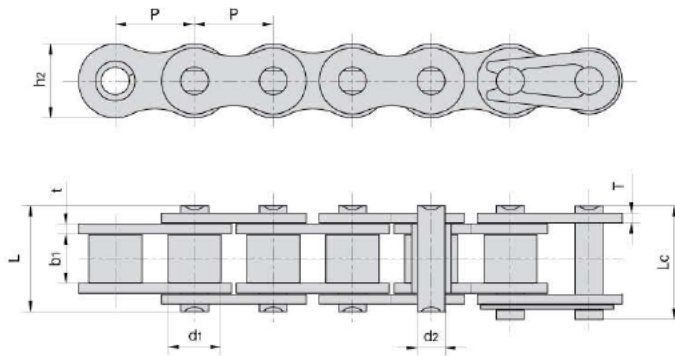

Rollenkette 19,05X11,68 12BH

Bruttopreis	19.40 Euro
Nettopreis	15.77 Euro
Verfügbarkeit	Verfügbar
Lieferzeit	Sofort
Katalognummer	L12BH
Code des Herstellers	L12BH
Hersteller	DONGHUA

Produktbeschreibung

Rollenkette 19,05X11,68 12BH

Łańcuchy rolkowe wzmacnione typu B

Donghua Chain No. Donghua Ketten Nr.	Pitch	Roller diameter	Width between inner plates	Pin diameter	Pin length		Inner plate depth	Plate thickness	Ultimate tensile strength	Weight per meter
	Teilung	Rollen-durchmesser	Innere Breite	Bolzen-durchmesser	Bolzen-länge	Innen-laschen-höhe	Laschen-dicke	Min. Bruchkraft		
	P	d1 max	b1 min	d2 max	L max	Lc max	h2 max	t/T	Q min	q
	mm	mm	mm	mm	mm	mm	mm	mm	KN/LB	kg/m
04BH	6.000	4.00	2.80	1.85	8.4	9.4	5.0	0.9	5.0/1136	0.14
*06BH	9.525	6.35	5.72	3.58	14.4	15.4	8.2	1.6	11.25/2557	0.51
08BH	12.700	8.51	7.85	4.45	18.8	19.9	11.8	2.03	20.6/4682	0.79
10BH	15.875	10.16	9.65	5.08	20.2	21.6	14.7	1.85	25.0/5681	1.03
12BH	19.050	12.07	11.68	5.94	25.2	26.8	16.0	2.42	40.0/9091	1.45
12BV	19.050	12.07	11.68	6.10	24.5	26.5	16.0	2.42	36.00/8182	1.43
12BHF2	19.050	12.07	13.50	5.72	28.8	30.3	16.5	2.80	35.0/7954	1.71
16BH	25.400	15.88	17.02	8.90	35.7	38.9	24.1	4.0/3.1	80.0/18182	3.11
24BH	38.100	25.40	25.40	14.63	58.6	63.4	36.2	7.5/6.0	225.0/51136	9.00
24BHF2	38.100	25.40	25.40	14.63	57.8	62.2	37.0	7.2/6.0	225.4/51227	9.10