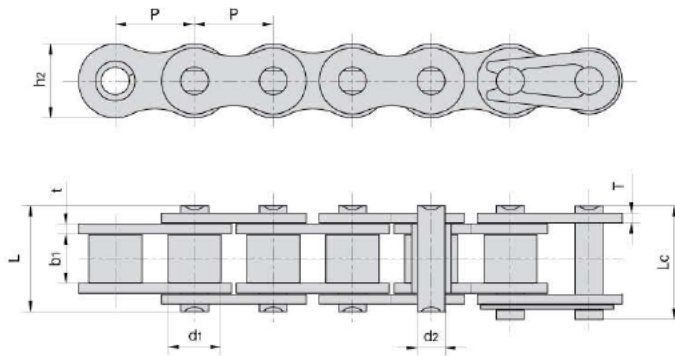

Rollenkette 19,05X11,68 12BH

Bruttopreis	19.40 Euro
Nettopreis	15.77 Euro
Verfügbarkeit	Verfügbar
Lieferzeit	Sofort
Katalognummer	L12BH
Code des Herstellers	L12BH
Hersteller	DONGHUA

Produktbeschreibung

Rollenkette 19,05X11,68 12BH

Łańcuchy rolkowe wzmacnione typu B

Donghua Chain No. Donghua Ketten Nr.	Pitch	Roller diameter	Width between inner plates	Pin diameter	Pin length		Inner plate depth	Plate thickness	Ultimate tensile strength	Weight per meter
	Teilung	Rollen-durchmesser	Innere Breite	Bolzen-durchmesser	L	Lc	Innen-laschen-höhe	Laschen-dicke	Min. Bruchkraft	Gewicht
	P	d1 max	b1 min	d2 max	L max	Lc max	h2 max	t/T	Q min	q
	mm	mm	mm	mm	mm	mm	mm	mm	KN/LB	kg/m
04BH	6.000	4.00	2.80	1.85	8.4	9.4	5.0	0.9	5.0/1136	0.14
*06BH	9.525	6.35	5.72	3.58	14.4	15.4	8.2	1.6	11.25/2557	0.51
08BH	12.700	8.51	7.85	4.45	18.8	19.9	11.8	2.03	20.6/4682	0.79
10BH	15.875	10.16	9.65	5.08	20.2	21.6	14.7	1.85	25.0/5681	1.03
12BH	19.050	12.07	11.68	5.94	25.2	26.8	16.0	2.42	40.0/9091	1.45
12BV	19.050	12.07	11.68	6.10	24.5	26.5	16.0	2.42	36.00/8182	1.43
12BHF2	19.050	12.07	13.50	5.72	28.8	30.3	16.5	2.80	35.0/7954	1.71
16BH	25.400	15.88	17.02	8.90	35.7	38.9	24.1	4.0/3.1	80.0/18182	3.11
24BH	38.100	25.40	25.40	14.63	58.6	63.4	36.2	7.5/6.0	225.0/51136	9.00
24BHF2	38.100	25.40	25.40	14.63	57.8	62.2	37.0	7.2/6.0	225.4/51227	9.10