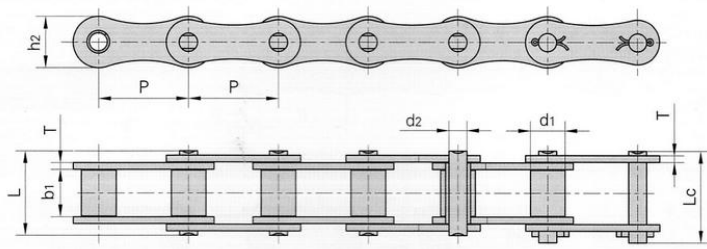

Link zum Produkt: <https://erbetec.de/rollen-kette-58-typ-a-kette-50-1-kette-10a1-p-187.html>

Rollen Kette 5/8" TYP A, Kette 50-1, Kette 10A1

Bruttopreis	11.15 Euro
Nettopreis	9.06 Euro
Verfügbarkeit	Verfügbar
Lieferzeit	Sofort
Katalognummer	L10A
Code des Herstellers	L10A 50-1
Hersteller	DONGHUA

Produktbeschreibung

Rollenketten 5/8", TYP, Kette 50-1, Kette 10A1

Suchen Sie nach Abmessungen?

Senden Sie eine Anfrage

Wenn Sie die benötigte Kette nicht finden können, senden Sie uns die Maße gemäß der obigen Zeichnung.