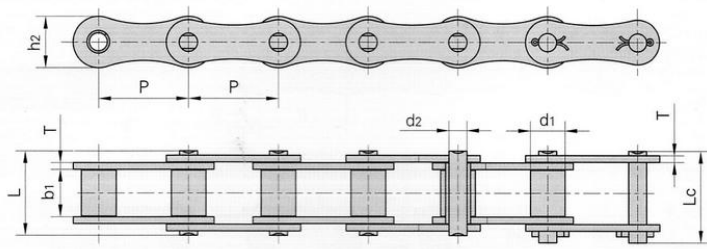

Link zum Produkt: <https://erbetec.de/rollen-kette-58-typ-a-kette-50-1-kette-10a1-p-187.html>

## Rollen Kette 5/8" TYP A, Kette 50-1, Kette 10A1

Bruttopreis	<b>11.15 Euro</b>
Nettopreis	<b>9.06 Euro</b>
Verfügbarkeit	<b>Verfügbar</b>
Lieferzeit	<b>Sofort</b>
Katalognummer	<b>L10A</b>
Code des Herstellers	<b>L10A 50-1</b>
Hersteller	<b>DONGHUA</b>

### Produktbeschreibung

Rollenketten 5/8", TYP, Kette 50-1, Kette 10A1

Suchen Sie nach Abmessungen?

Senden Sie eine Anfrage

Wenn Sie die benötigte Kette nicht finden können, senden Sie uns die Maße gemäß der obigen Zeichnung.