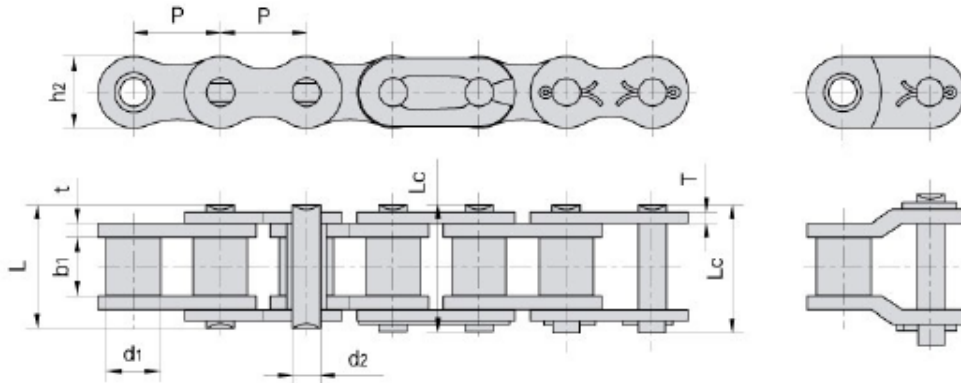

Produktbeschreibung

Rollenkette 12B1

Rollenkette 12B-1

DIN/ISO Chain No. DIN/ISO Ketten Nr.	Pitch	Roller diameter	Width between inner plates	Pin diameter	Pin length	Inner plate depth	Plate thickness	Ultimate tensile strength	Average tensile strength	Weight per meter	
	Teilung	Rollen- durch- messer	Innere Breite	Bolzen- durch- messer	Bolzen- länge	Innen- laschen- höhe	Laschen- dicke	Min. Bruchkraft	Durchschn. Bruchkraft	Gewicht	
	P	d1 max	b1 min	d2 max	L max	Lc max	h2 max	t/T max	Q min	Q0	q
	mm	mm	mm	mm	mm	mm	mm	kN/LB	kN	kg/m	
04B-1	6.000	4.00	2.80	1.85	6.80	7.8	5.00	0.60	3.0/682	3.2	0.11
05B-1	8.000	5.00	3.00	2.31	8.20	8.9	7.10	0.80	5.0/1136	5.9	0.20
*06B-1	9.525	6.35	5.72	3.28	13.15	14.1	8.20	1.30	9.0/2045	10.4	0.41
08B-1	12.700	8.51	7.75	4.45	16.70	18.2	11.80	1.60	18.0/4091	19.4	0.69
10B-1	15.875	10.16	9.65	5.08	19.50	20.9	14.70	1.70	22.4/5091	27.5	0.93
12B-1	19.050	12.07	11.68	5.72	22.50	24.2	16.00	1.85	29.0/6591	32.2	1.15
16B-1	25.400	15.88	17.02	8.28	36.10	37.4	21.00	4.15/3.1	60.0/13636	72.8	2.71
20B-1	31.750	19.05	19.56	10.19	41.30	45.0	26.40	4.5/3.5	95.0/21591	106.7	3.70
24B-1	38.100	25.40	25.40	14.63	53.40	57.8	33.20	6.0/4.8	160.0/36364	178.0	7.10
28B-1	44.450	27.94	30.99	15.90	65.10	69.5	36.70	7.5/6.0	200.0/45455	222.0	8.50
32B-1	50.800	29.21	30.99	17.81	66.00	71.0	42.00	7.0/6.0	250.0/56818	277.5	10.25
40B-1	63.500	39.37	38.10	22.89	82.20	89.2	52.96	8.5/8.0	355.0/80682	394.0	16.35
48B-1	76.200	48.26	45.72	29.24	99.10	107.0	63.80	12.0/10.0	560.0/127272	621.6	25.00
56B-1	88.900	53.98	53.34	34.32	114.6	123.0	77.80	13.5/12.0	850.0/193180	940.0	35.78
64B-1	101.600	63.50	60.96	39.40	130.0	138.5	90.17	15.0/13.0	112.0/254544	1240.0	46.00
72B-1	114.300	72.39	68.58	44.48	147.4	156.4	103.60	17.0/15.0	1400.0/318180	1550.0	60.80