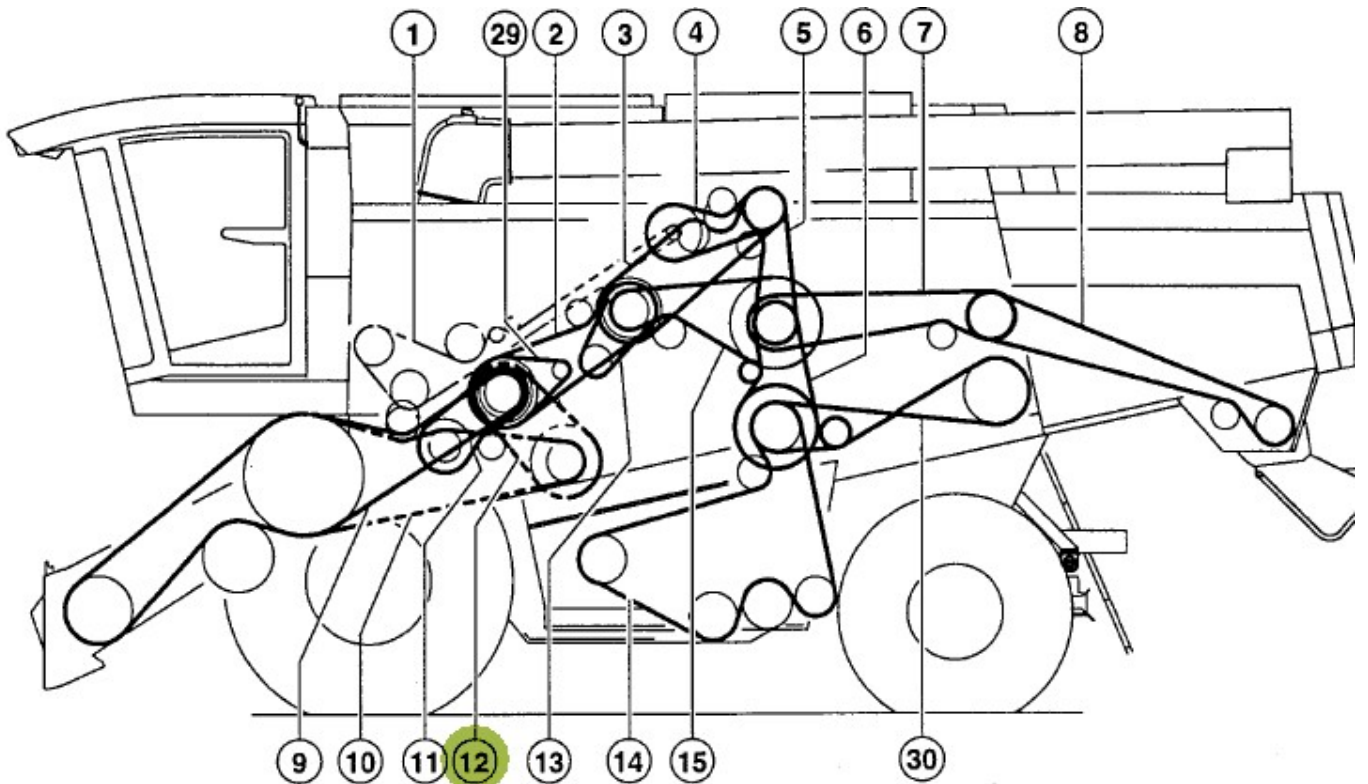

Link zum Produkt: <https://erbetec.de/riemen-ersatz-6675301-1463300-gates-agri-p-5706.html>

## Riemen Ersatz 667530.1, 1463300 Gates Agri

Bruttopreis **323.32 Euro**

Nettopreis **262.86 Euro**

Verfügbarkeit **Verfügbar**

Lieferzeit **48 Stunden**

Katalognummer **1463300**

Code des Herstellers **1463300**

### Produktbeschreibung

Ersatzgurt 667530.1, 1463300 Gates Agri

**VERGLEICHNUMMERN:**

667530.0, 667530.1

**ANWENDUNG:**

CLAAS

GETREIDEERNTER

LEXION 415, LEXION 430, LEXION 420 MONTANA, LEXION 430 MONTANA, LEXION 440, LEXION 460 II, LEXION 450 TERRA, LEXION 460 TERRA, LEXION 450 MTS II,