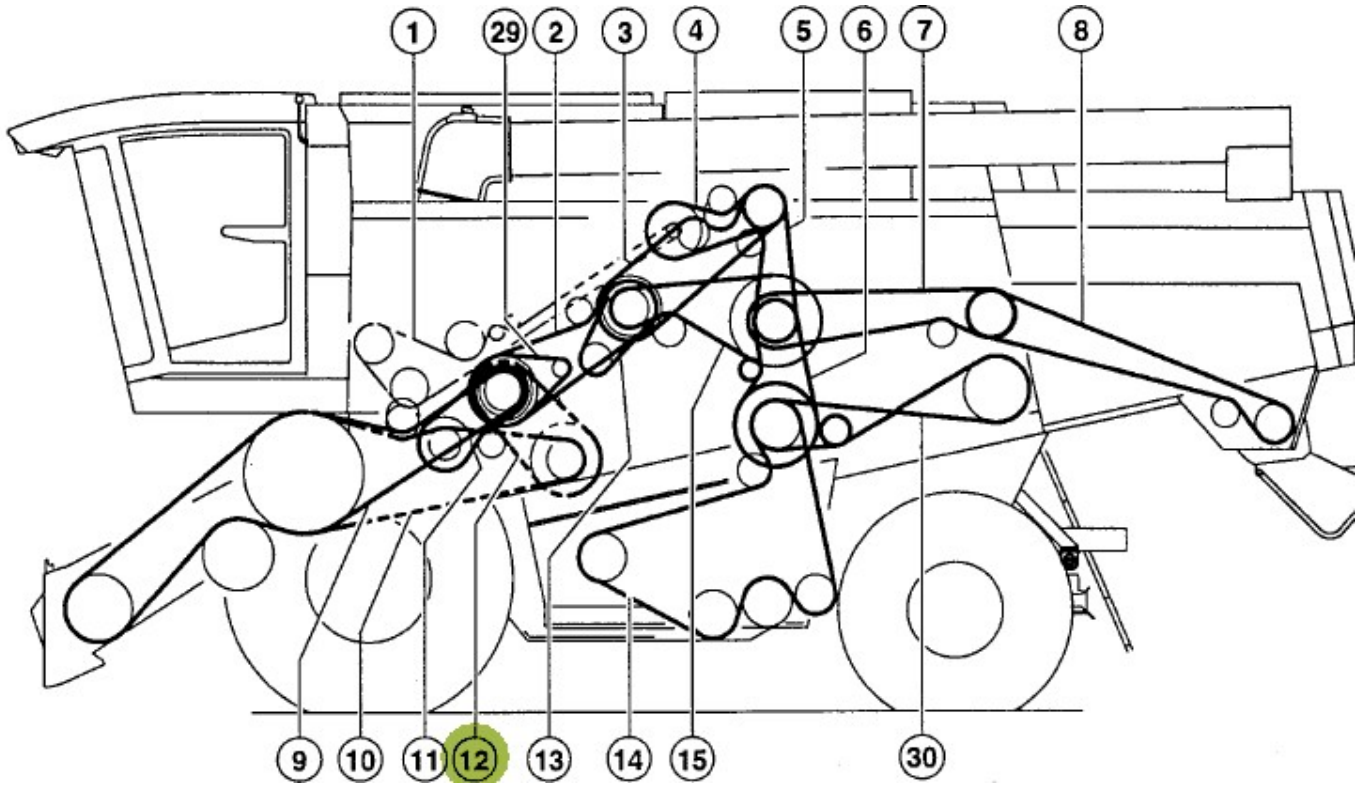

Lieferzeit **48 Stunden**

Katalognummer **1463300**

Code des Herstellers **1463300**

Produktbeschreibung

Ersatzgurt 667530.1, 1463300 Gates Agri

VERGLEICHNUMMERN:

667530.0, 667530.1

ANWENDUNG:

CLAAS

GETREIDEERNTER

LEXION 415, LEXION 430, LEXION 420 MONTANA, LEXION 430 MONTANA, LEXION 440, LEXION 460 II, LEXION 450 TERRA, LEXION 460 TERRA, LEXION 450 MTS II,

LEXION 460 MTS II, LEXION 480 TERRA, LEXION 440 MTS II