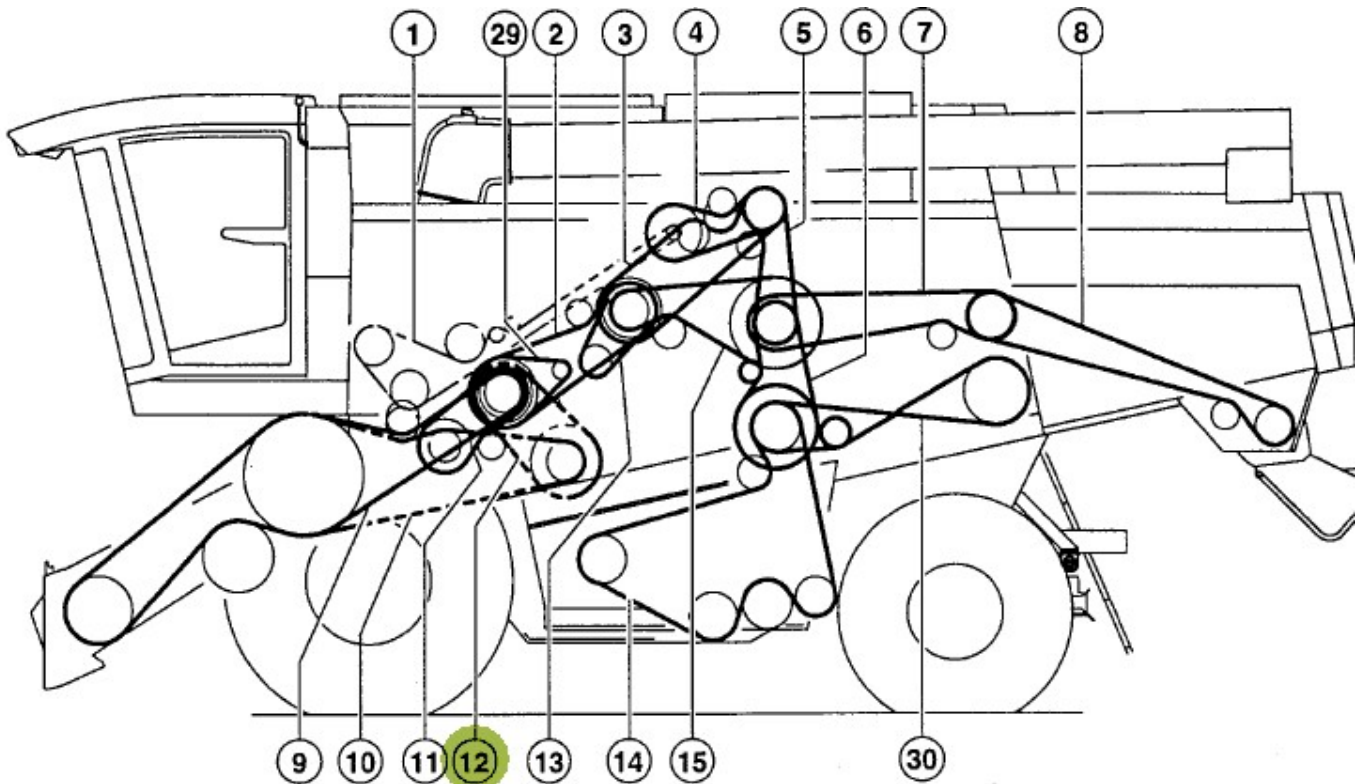

Lieferzeit **48 Stunden**

Katalognummer **1463300**

Code des Herstellers **1463300**

Produktbeschreibung

Ersatzgurt 667530.1, 1463300 Gates Agri

VERGLEICHNUMMERN:

667530.0, 667530.1

ANWENDUNG:

CLAAS

GETREIDEERNTER

LEXION 415, LEXION 430, LEXION 420 MONTANA, LEXION 430 MONTANA, LEXION 440, LEXION 460 II, LEXION 450 TERRA, LEXION 460 TERRA, LEXION 450 MTS II,

LEXION 460 MTS II, LEXION 480 TERRA, LEXION 440 MTS II