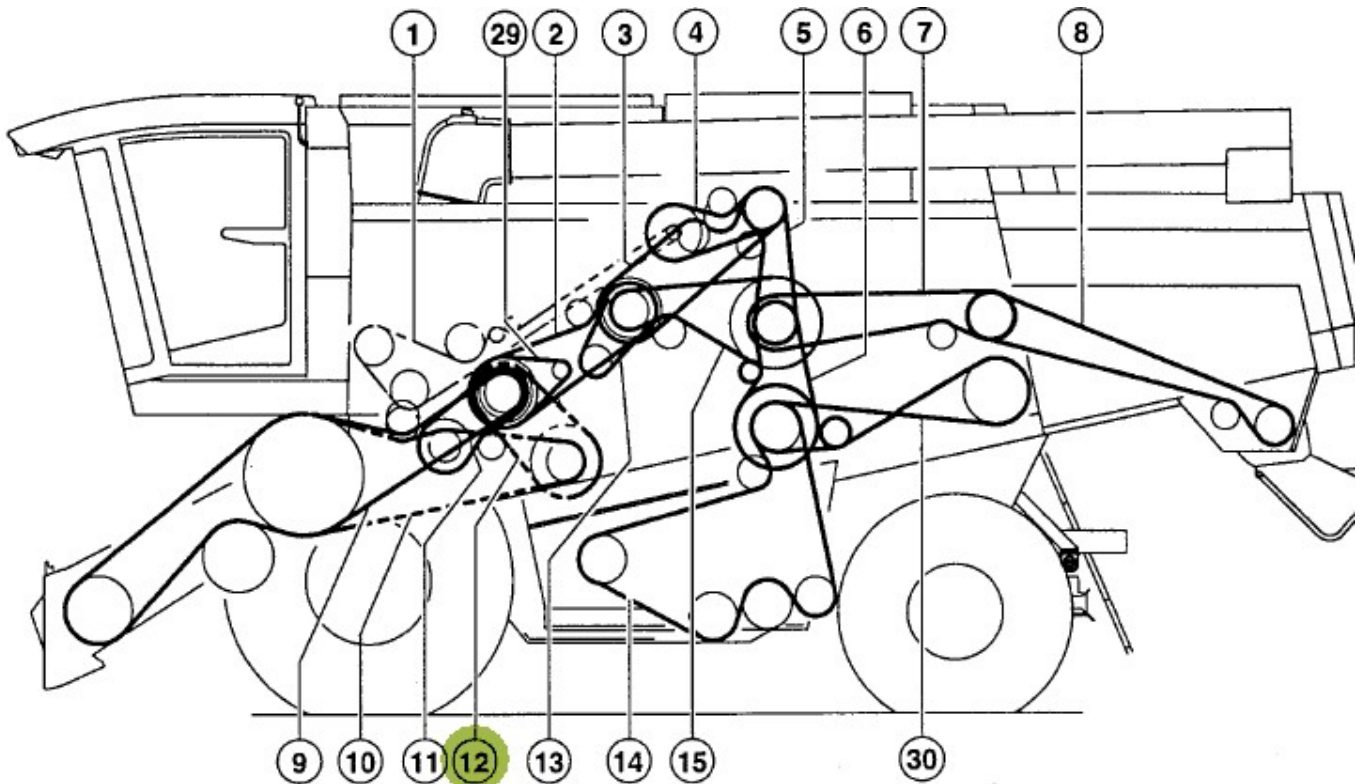

Verfügbarkeit **Verfügbar**

Lieferzeit **48 Stunden**

Katalognummer **1463300**

Code des Herstellers **1463300**

Produktbeschreibung

Ersatzgurt 667530.1, 1463300 Gates Agri

VERGLEICHNUMMERN:

667530.0, 667530.1

ANWENDUNG:

CLAAS

GETREIDEERNTER

LEXION 415, LEXION 430, LEXION 420 MONTANA, LEXION 430 MONTANA, LEXION 440, LEXION 460 II, LEXION 450 TERRA, LEXION 460 TERRA, LEXION 450 MTS II,

LEXION 460 MTS II, LEXION 480 TERRA, LEXION 440 MTS II