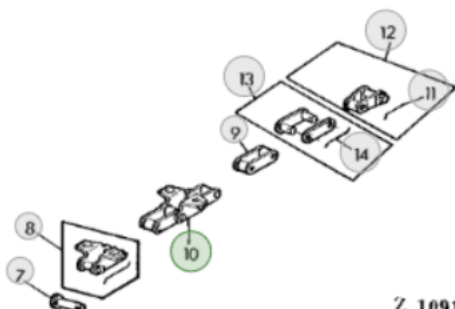

Reparaturset für die Montage der Leiste, Äquivalent Nr. AZ34229 für den John Deere Mähdrescher

Bruttopreis	9.24 Euro
Nettopreis	7.52 Euro
Verfügbarkeit	Verfügbar
Lieferzeit	1-14 Tage
Katalognummer	AZ34229
Code des Herstellers	AZ34229
Hersteller	erbetec

Produktbeschreibung

Reparaturset für die Befestigung der Leiste, entsprechend der Original-Katalognummer: AZ34229.

**Die Kette passt zu John Deere Mähdreschern: 1166HY/4, 1166, 1169, 1169HY/4, 1174, 1174HY/4, 1188HY/4
1188, 4425, 4435, 4435, 4435 Hydro**