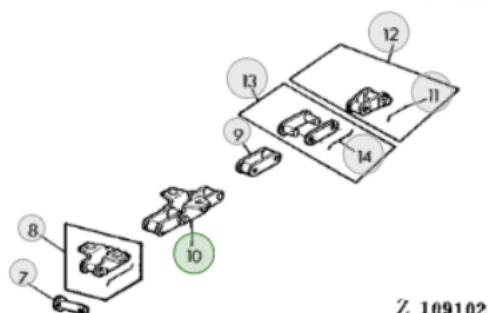

Reparaturset für die Montage der Leiste, Äquivalent Nr. AZ34229 für den John Deere Mähdrescher

Bruttopreis	9.24 Euro
Nettopreis	7.52 Euro
Verfügbarkeit	Verfügbar
Lieferzeit	1-14 Tage
Katalognummer	AZ34229
Code des Herstellers	AZ34229
Hersteller	erbetec

Produktbeschreibung

Reparaturset für die Befestigung der Leiste, entsprechend der Original-Katalognummer: AZ34229.

Die Kette passt zu John Deere Mähdreschern: 1166HY/4, 1166, 1169, 1169HY/4, 1174, 1174HY/4, 1188HY/4, 1188, 4425, 4435, 4435, 4435 Hydro