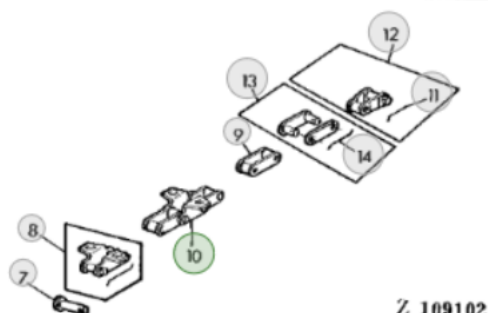

Reparaturset für die Montage der Leiste, Äquivalent Nr. AZ34229 für den John Deere Mähdrescher

Bruttopreis	9.24 Euro
Nettopreis	7.52 Euro
Verfügbarkeit	Verfügbar
Lieferzeit	1-14 Tage
Katalognummer	AZ34229
Code des Herstellers	AZ34229
Hersteller	erbetec

Produktbeschreibung

Reparaturset für die Befestigung der Leiste, entsprechend der Original-Katalognummer: AZ34229.

**Die Kette passt zu John Deere Mähdreschern: 1166HY/4, 1166, 1169, 1169HY/4, 1174, 1174HY/4, 1188HY/4
1188, 4425, 4435, 4435, 4435 Hydro**